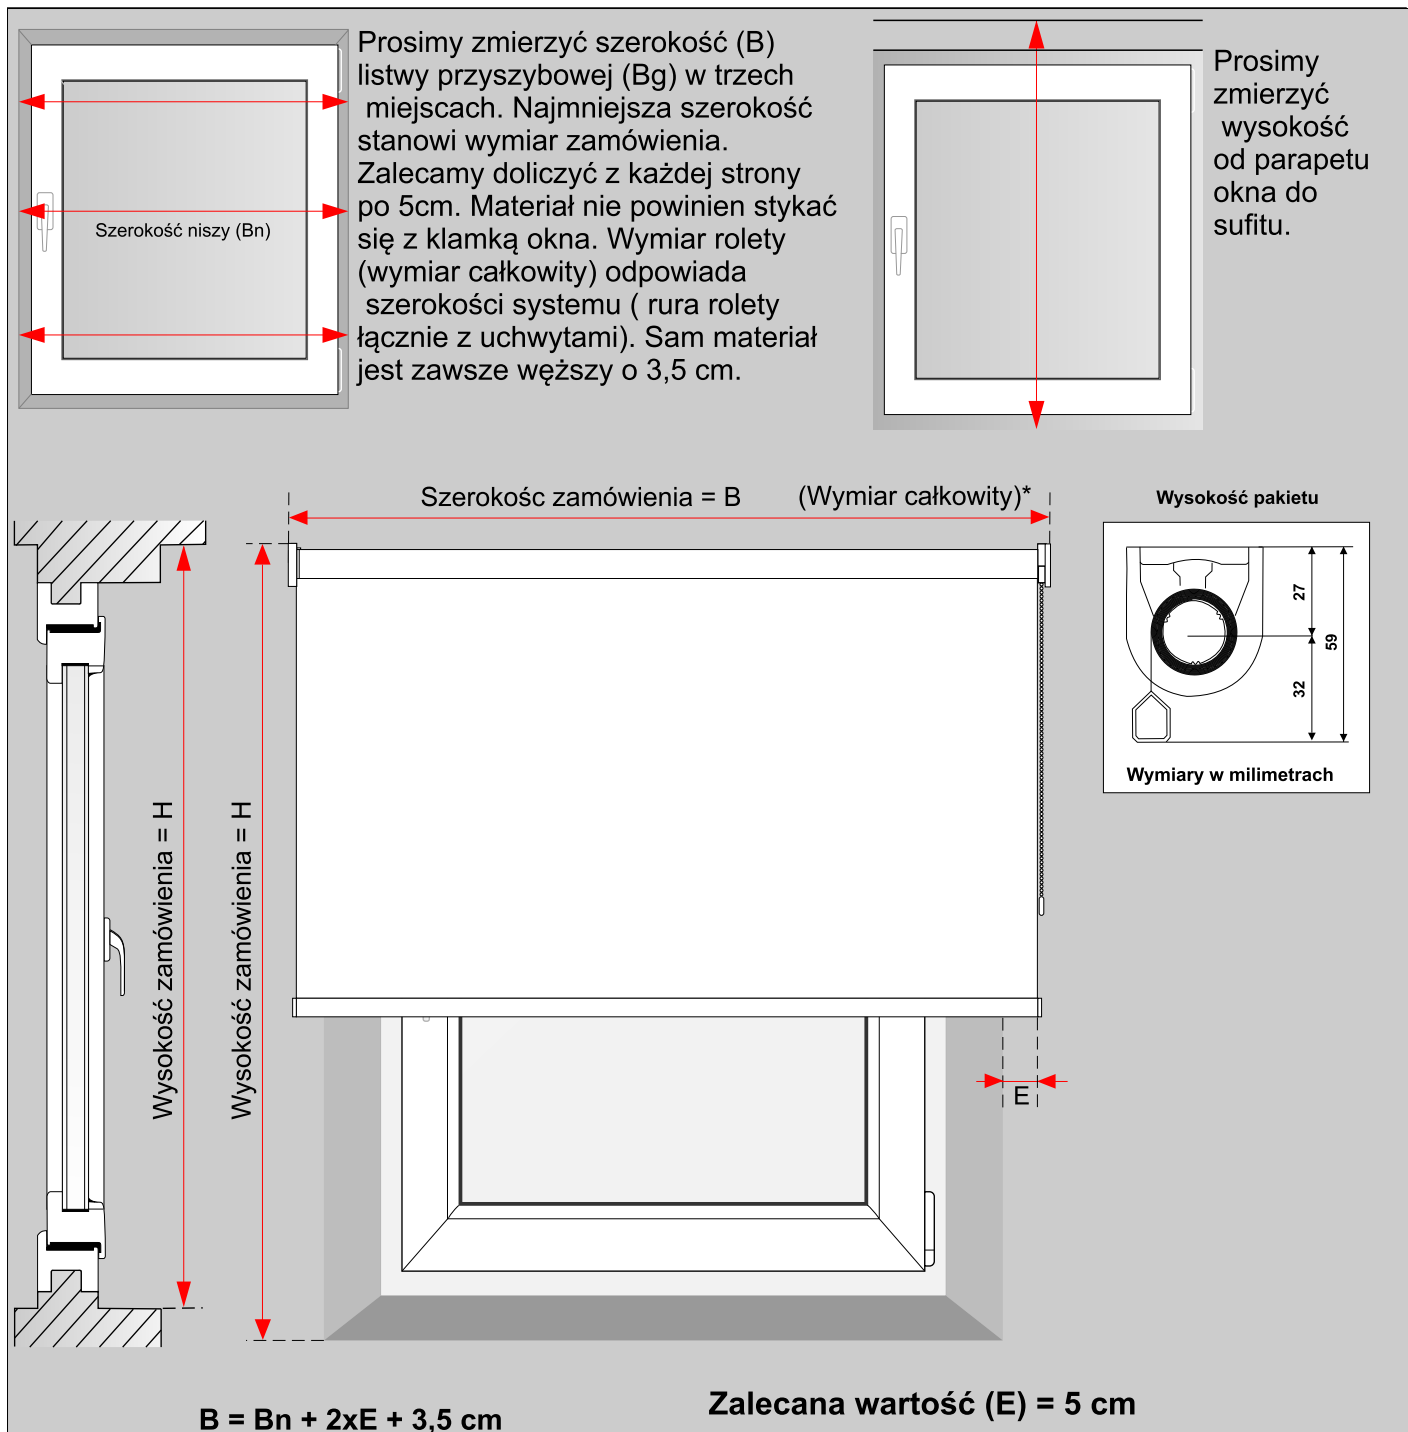

Roleta Premium – Roleta bez kasety

Montaż ścienny przed niszą okna

Przykład:

Szerokość niszy (Bn)	100,0 cm
Zalecana wartość (E)	5,0 cm (x2)
Odstęp od uchwytów	+3,5 cm

Szerokość zamówienia = 113,5 cm

Szerokość zamówienia = B cm

Wysokość zamówienia = H cm

*Wymiar całkowity (wymiar zamówienia) odpowiada szerokości systemu (szerokość rury nawojowej rolety włącznie z mechanizmem i uchwytami).

Roleta Premium – Roleta bez kasety

Montaż sufitowy przed niszą okna

Przykład:

Szerokość niszy (Bn)	100,0 cm
Zalecana wartość (E)	5,0 cm (x2)
Odstęp od uchwytów	+3,5 cm

Szerokość zamówienia = 113,5 cm

Szerokość zamówienia = B cm

Wysokość zamówienia = H cm

*Wymiar całkowity (wymiar zamówienia) odpowiada szerokości systemu (szerokość rury nawojowej rolety włącznie z mechanizmem i uchwytami).