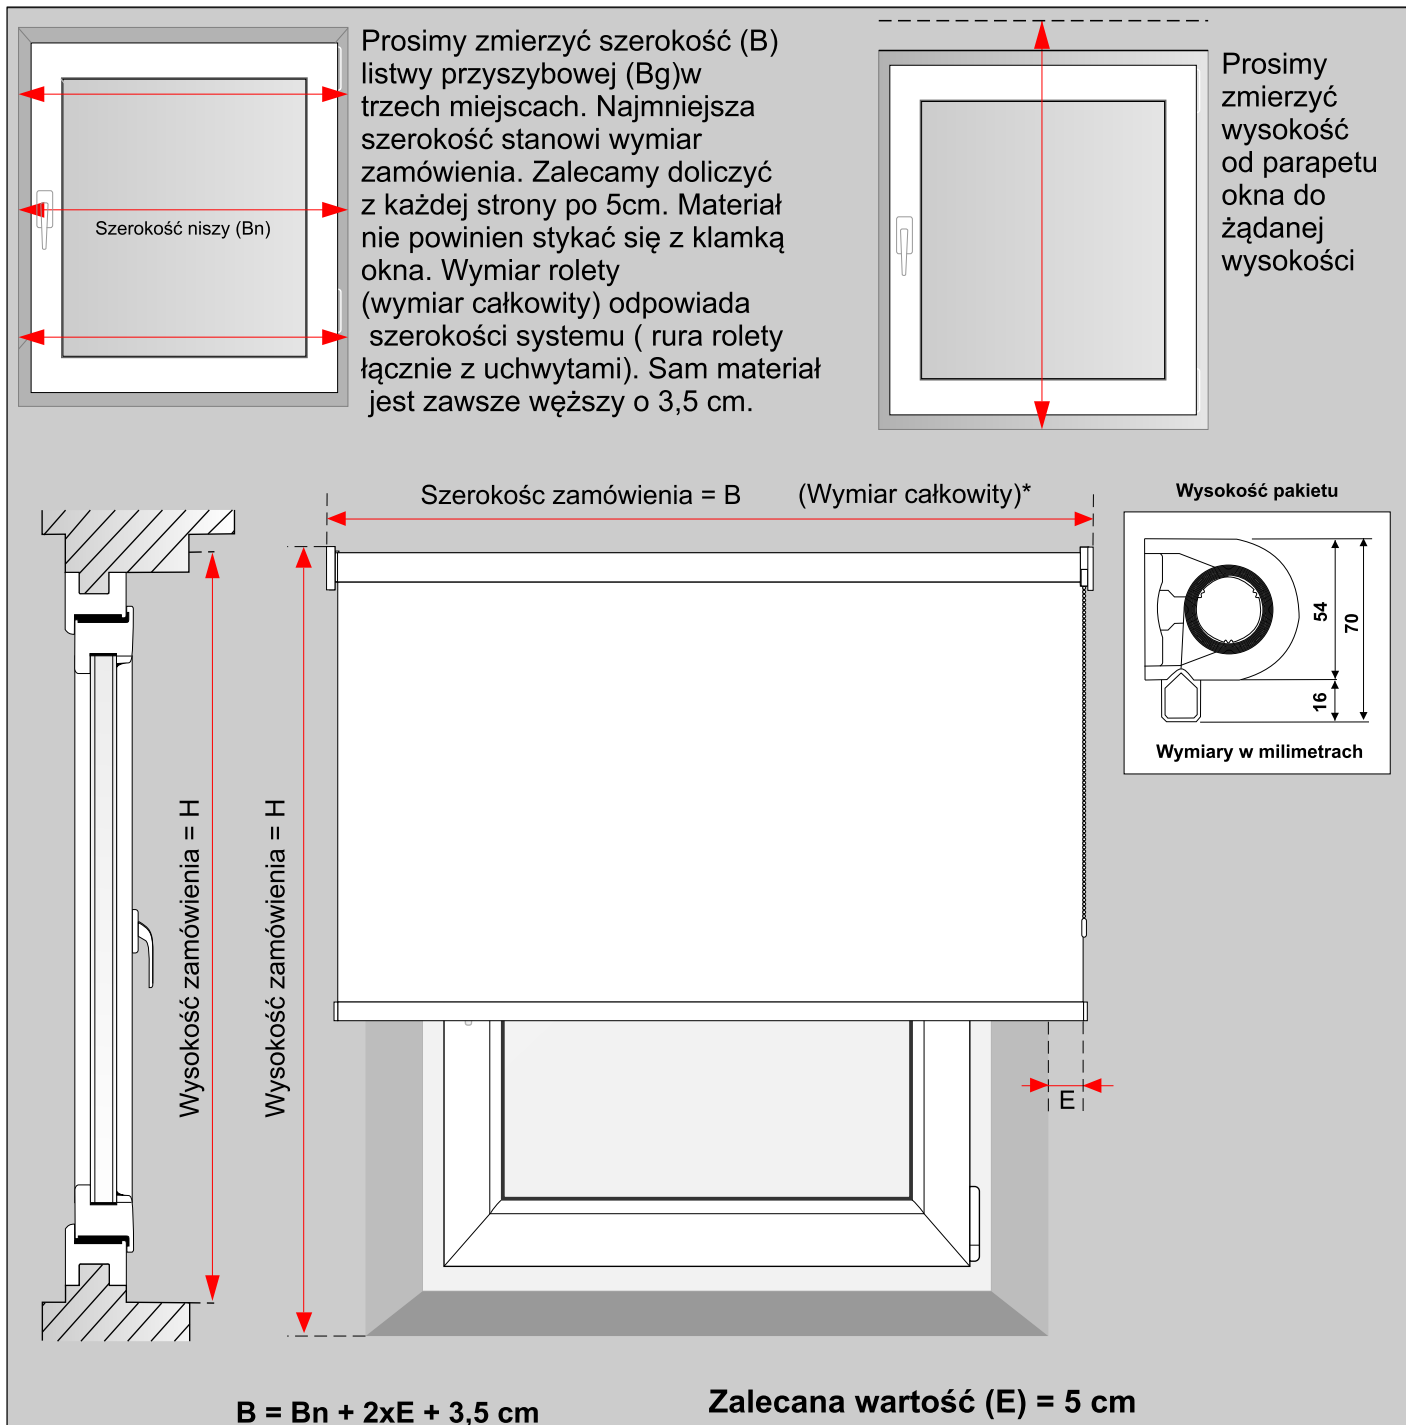

Roleta Premium – Roleta bez kasety

Montaż ścienny przed niszą okna

Przykład:

Szerokość niszy (Bn)	100,0 cm
Zalecana wartość (E)	5,0 cm (x2)
Odstęp od uchwytów	+3,5 cm

Szerokość zamówienia = 113,5 cm

Szerokość zamówienia = B cm

Wysokość zamówienia = H cm

*Wymiar całkowity (wymiar zamówienia) odpowiada szerokości systemu (szerokość rury nawojowej rolety włącznie z mechanizmem i uchwytami).

Roleta Premium – Roleta bez kasety

Montaż sufitowy przed niszą okna

Przykład:

Szerokość niszy (Bn)	100,0 cm
Zalecana wartość (E)	5,0 cm (x2)
Odstęp od uchwytów	+3,5 cm

Szerokość zamówienia = 113,5 cm

Szerokość zamówienia = B cm

Wysokość zamówienia = H cm

*Wymiar całkowity (wymiar zamówienia) odpowiada szerokości systemu (szerokość rury nawojowej rolety włącznie z mechanizmem i uchwytami).