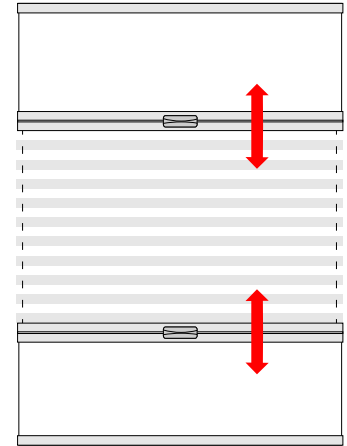

Model DFP B20 Plisy DF Basic

W skład kompletu wchodzi

<p>*  6x Klipsy</p>	<p>*  6x Śruby do klipsów</p>	<p> 2x Uchwyty</p>
--	--	---

*Ilość zależy od wymiaru okna

VELUX

Przygotowanie

Montaż