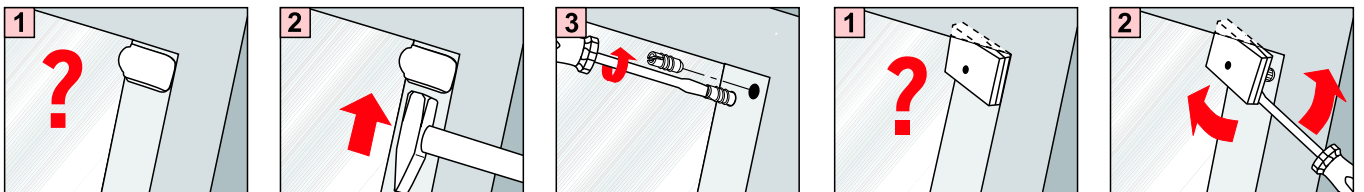

Model DFP B20 Plisy DF Basic

W skład kompletu wchodzi

<p>*  6x Klipsy</p>	<p>*  6x Śruby do klipsów</p>	<p> 2x Uchwyty</p>
--	--	---

*Ilość zależy od wymiaru okna

VELUX

Przygotowanie

Montaż