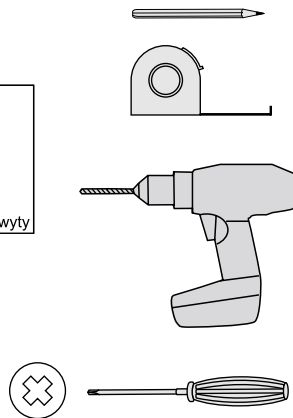

Model DFP B20 Plisy DF Basic

W skład kompletu wchodzi

<p>*  6x Klipsy</p>	<p>*  6x Śruby do klipsów</p>	<p> 2x Uchwyty</p>
--	--	---

*Ilość zależy od wymiaru okna

VELUX

Przygotowanie

Montaż