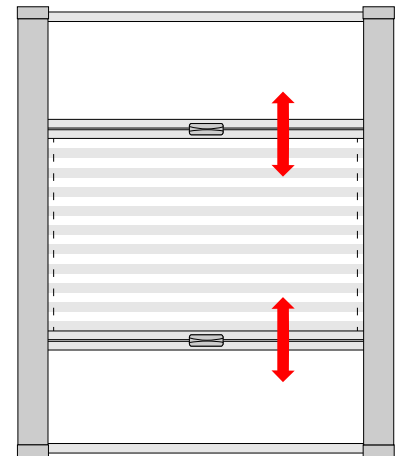

Model DFP B20C Plisa DF Basic Komfort

W skład kompletu wchodzi

* 6x Klipsy	2x Szyby prowadzące	2x Uchwyty
* 6x Śruby do klipsów	* 6x Śruby do szyn prowadzących	* 6x Klin

*Ilość zależy od wymiaru okna

VELUX