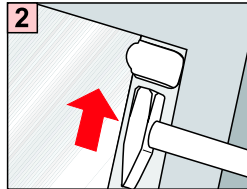

VELUX

Przygotowanie