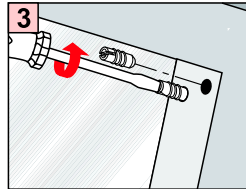

VELUX

Przygotowanie