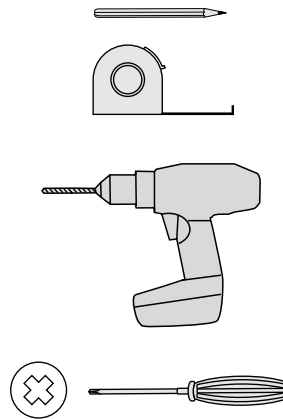

Model DFP B20C Plisa DF Basic Komfort

W skład kompletu wchodzi

* 6x Klipsy	2x Szyby prowadzące	2x Uchwyty
* 6x Śruby do klipsów	* 6x Śruby do szyn prowadzących	* 6x Klin

*Ilość zależy od wymiaru okna

VELUX