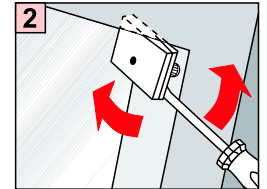

VELUX

Przygotowanie