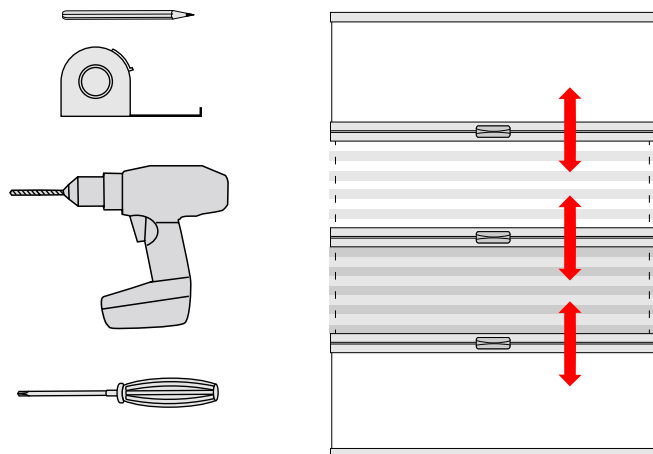

Model DFP B40 Plisa DF Basic

W skład kompletu wchodzi

*  6x Klipsy	*  6x Śruby do klipsów	 3x Uchwyty
---	---	---

*Ilość zależy od wymiaru okna

VELUX

Przygotowanie

Montaż