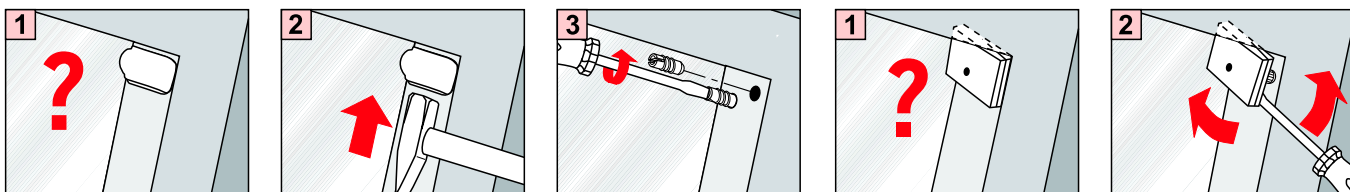

Model DFP B40 Plisa DF Basic

W skład kompletu wchodzi

*  6x Klipsy	*  6x Śruby do klipsów	 3x Uchwyty
---	---	---

*Ilość zależy od wymiaru okna

VELUX

Przygotowanie

Montaż