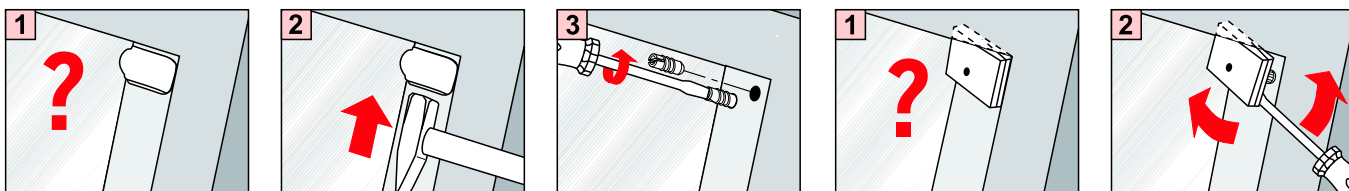

VELUX

Przygotowanie