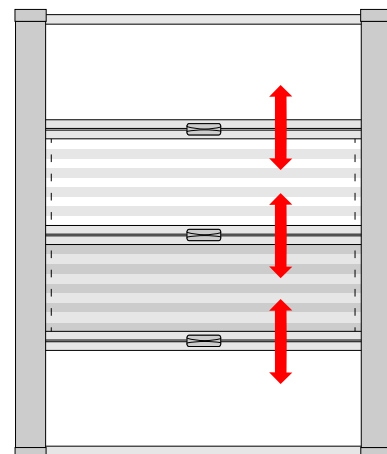

**Model DFP B40C**  
**Plisa DF Basic Komfort**
**W skład kompletu wchodzi**

* 6x Klipsy	2x Szyny prowadzące	3x Uchwyty
* 6x Śruby do klipsów	* 6x Śruby do szyn prowadzących	

\*Ilość zależy od wymiaru okna