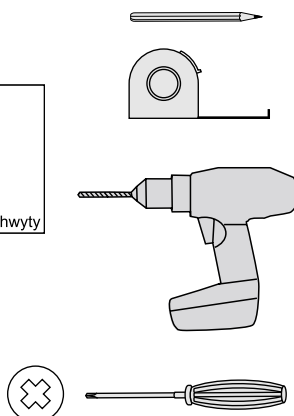

**Model DFP B40C**  
**Plisa DF Basic Komfort**
**W skład kompletu wchodzi**

* 6x Klipsy	2x Szyny prowadzące	3x Uchwyty
* 6x Śruby do klipsów	* 6x Śruby do szyn prowadzących	

\*Ilość zależy od wymiaru okna