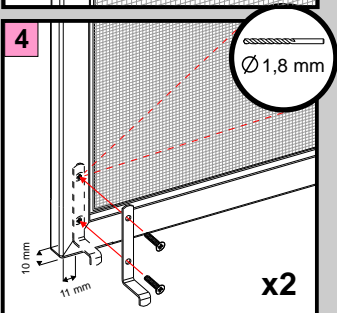

### Bezinwazyjny montaż na ramie okna PVC

\*tylko do wysokości >100 cm