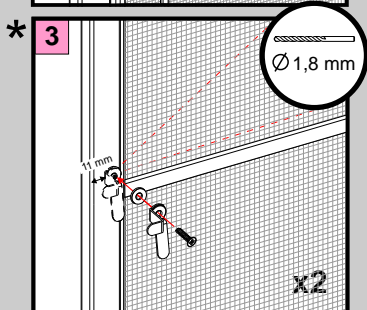

### Bezinwazyjny montaż na ramie okna PVC

\*tylko do wysokości >100 cm