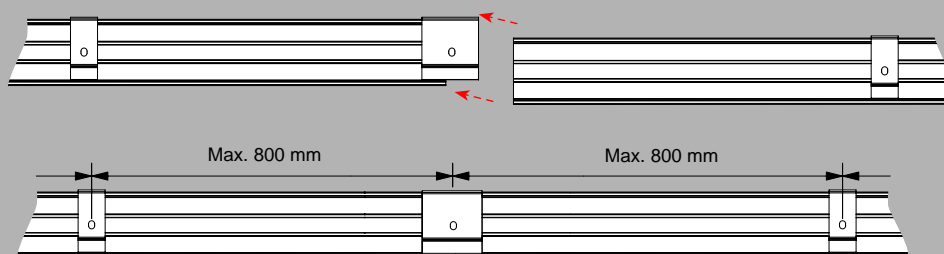

Panele

Monta sufitowy

Monta profili i paneli

W (mm)	Ilo uchwytrów sufitowych
-1000	2
1000-1800	3
1800-2600	4
3400-4200	5
5000-5800	6

opcje

Instrukcja monta u

Opcje

Prosz u ywa tylko zał czonych elementtrw