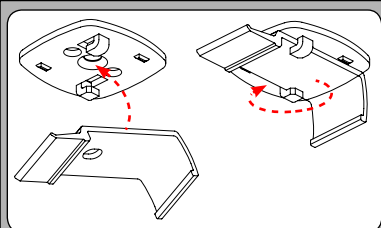

Panele

Monta sufitowy

Monta profili i paneli

W (mm)	Ilo uchwytrów sufitowych
-1000	2
1000-1800	3
1800-2600	4
3400-4200	5
5000-5800	6

opcje

Instrukcja monta u

Opcje

Prosz u ywa tylko zał czonych elementtrw