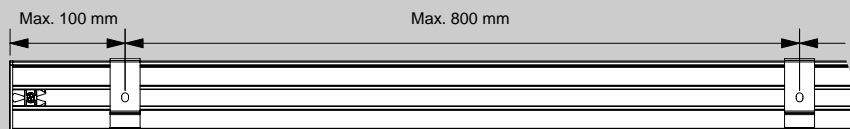

Panele

Monta sufitowy

Monta profili i paneli

W (mm)	Ilo uchwytrów sufitowych
-1000	2
1000-1800	3
1800-2600	4
3400-4200	5
5000-5800	6

opcje

Instrukcja monta u

Opcje

Prosz u ywa tylko zał czonych elementtrw