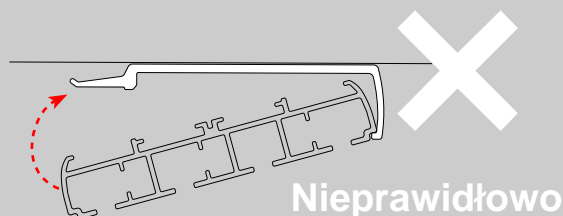

Panele

Monta sufitowy

Monta profili i paneli

W (mm)	Ilo uchwytrów sufitowych
-1000	2
1000-1800	3
1800-2600	4
3400-4200	5
5000-5800	6

opcje

Instrukcja monta u

Opcje

Prosz u ywa tylko zał czonych elementtrw