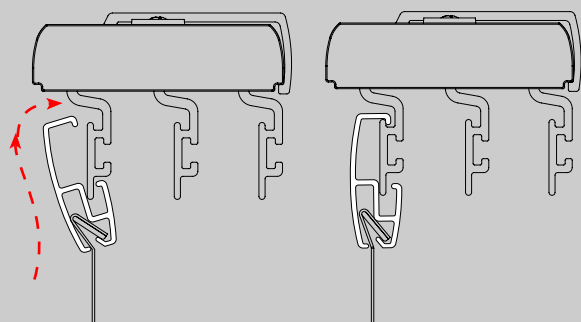

Monta paneli

Panele z listwami