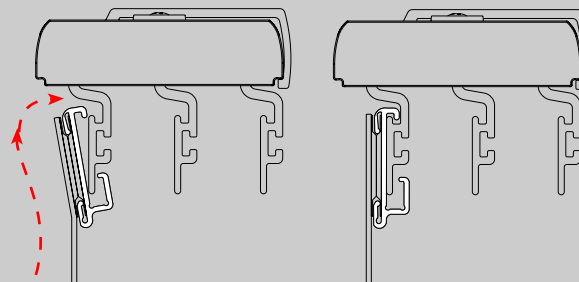

Panele z rzepami