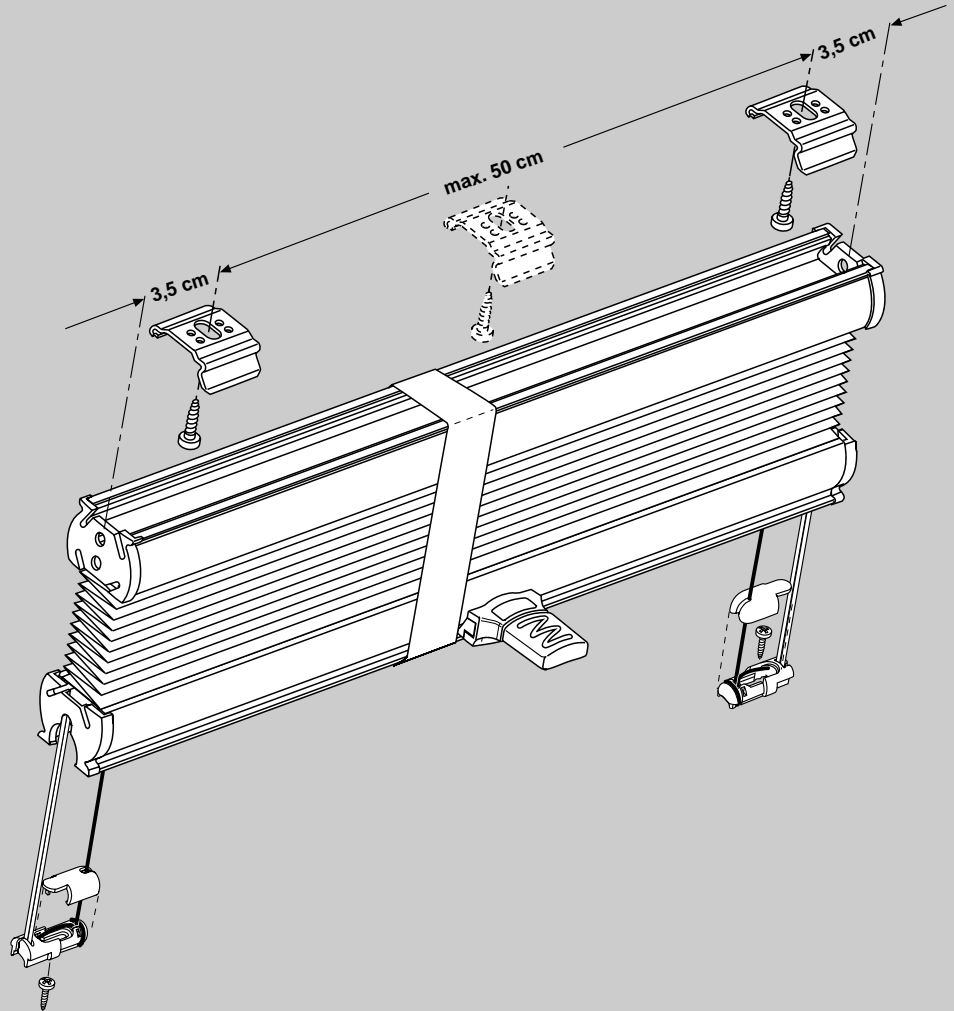

VELUX
Przygotowanie