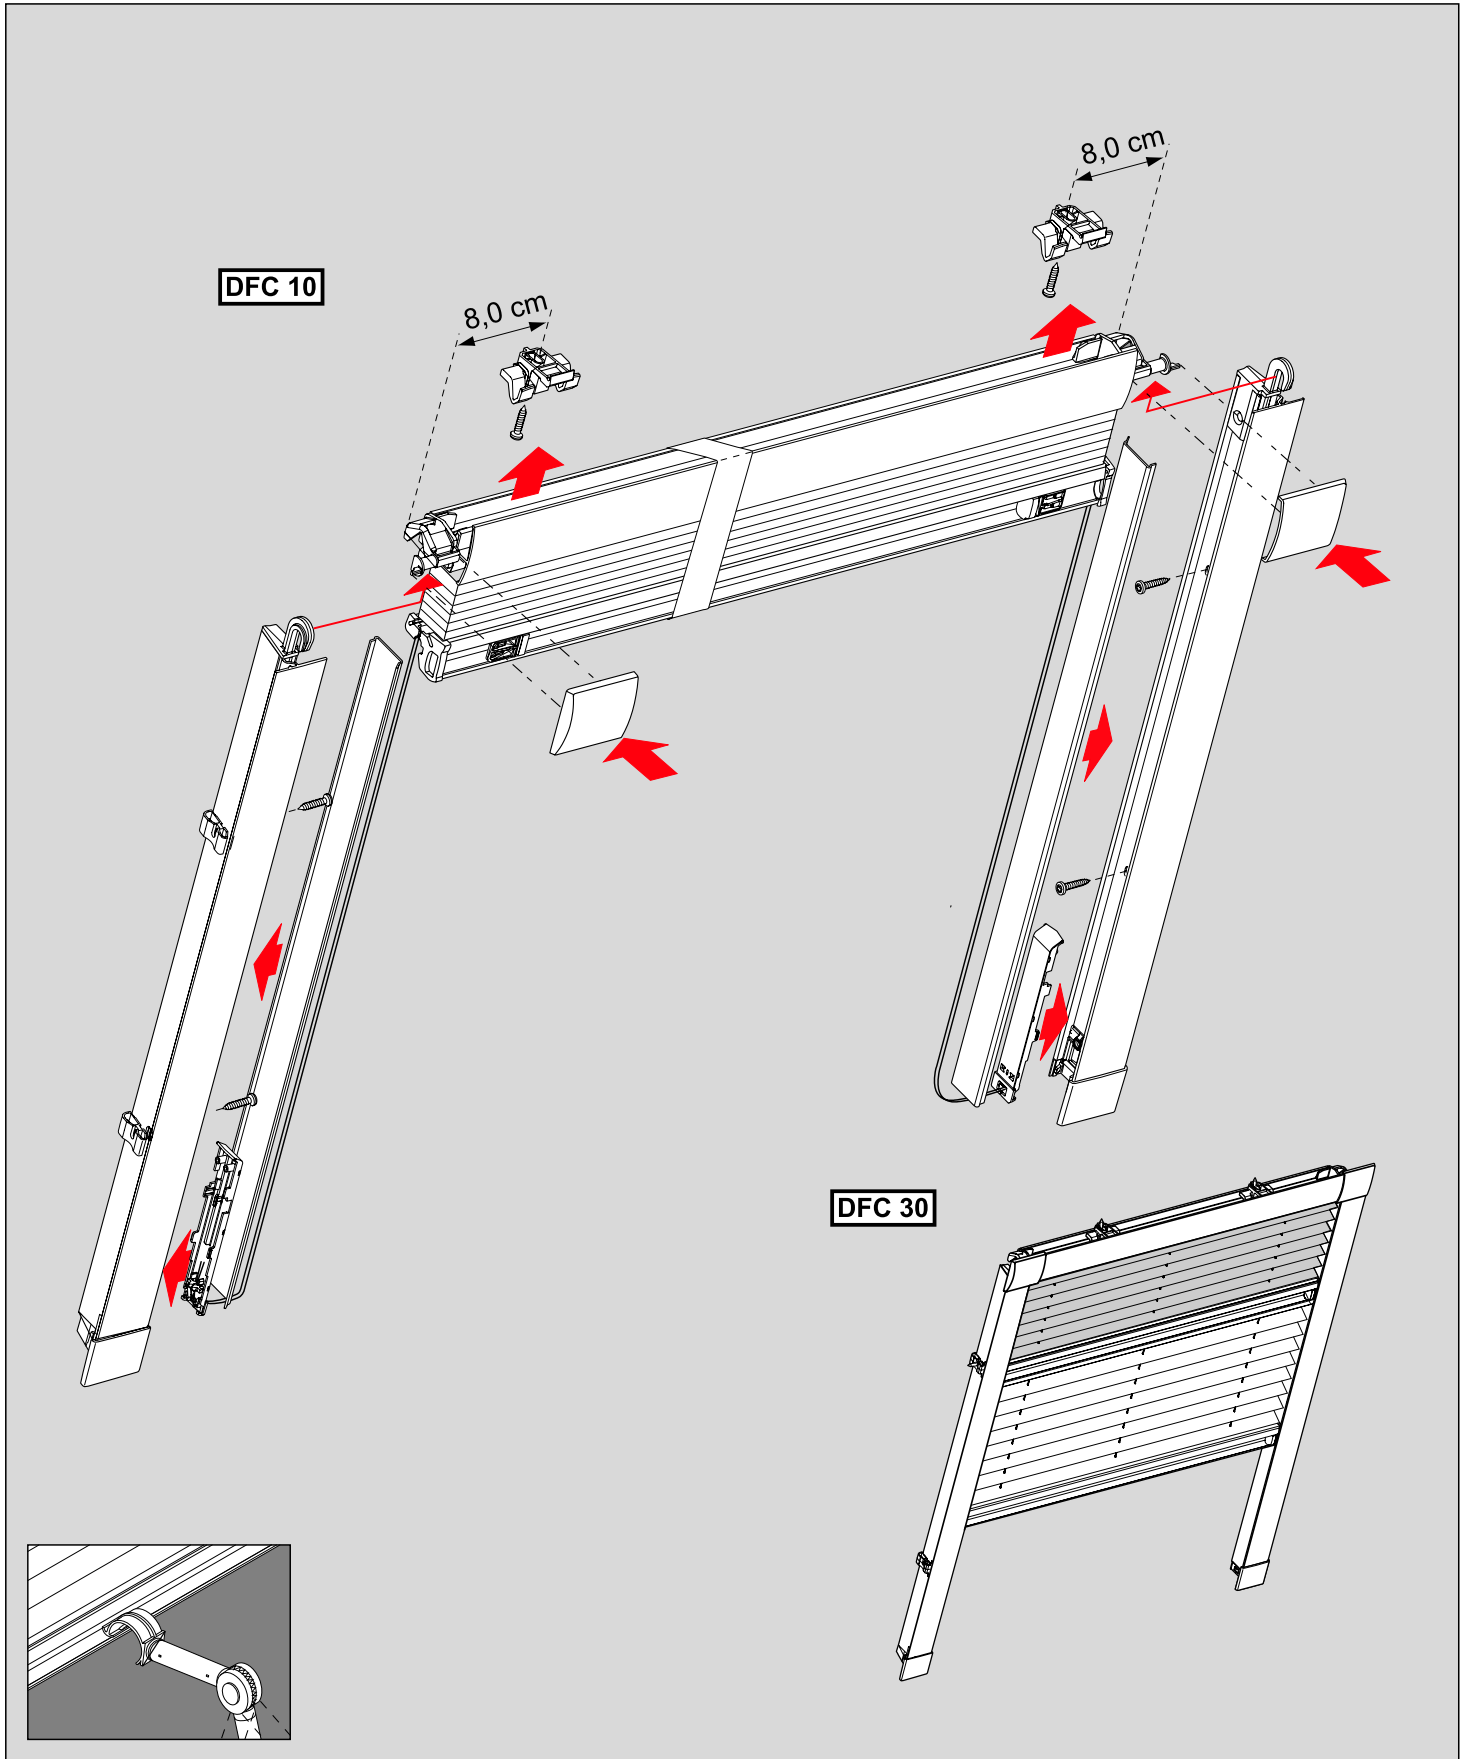

# DF Comfort 10/30

Montaż w listwie przyszybowej

## Montaż

 2,0 mm  $\varnothing$

  
Nie przekręcać śrub

## Montage