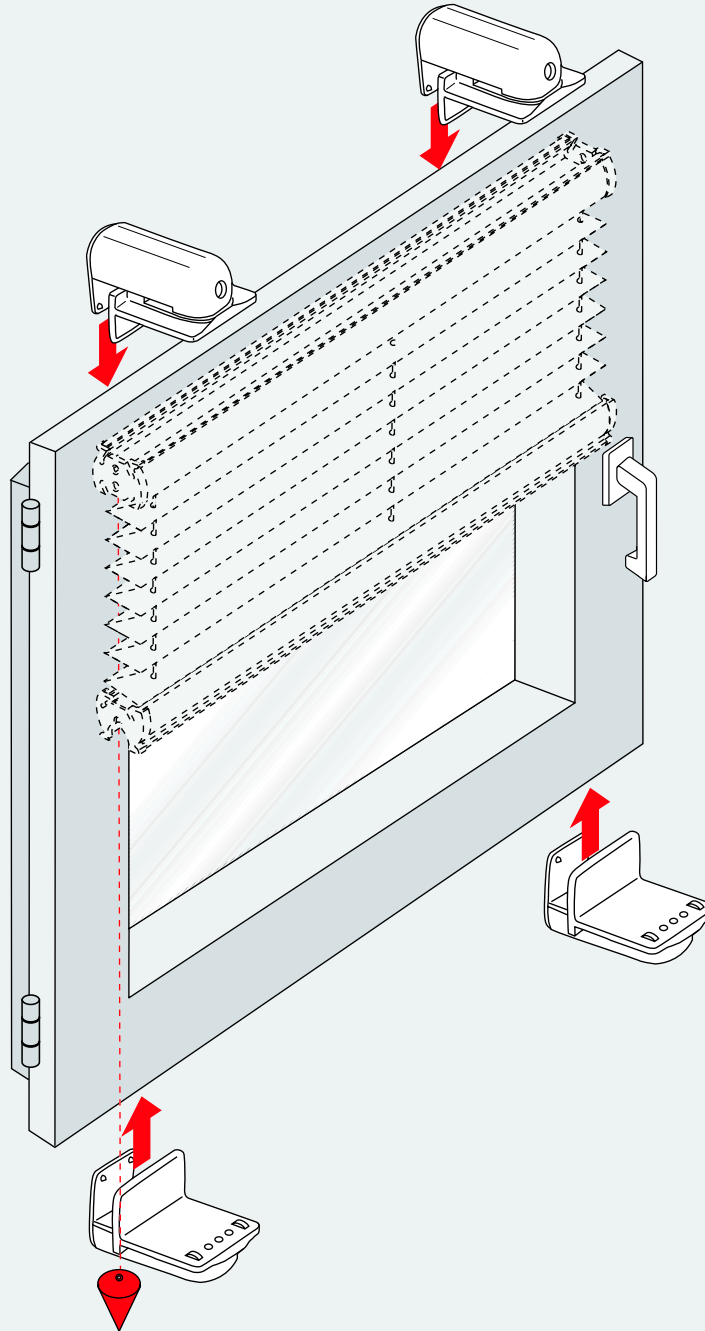

Plisa F1,F2

Montaż

Obsługa

F2

Dla Państwa bezpieczeństwa prosimy przestrzegać wskazówek

Montaż w listwie przyszybowej

Montaż

Standard 

Duette 

Demontaż

Montaż przy pomocy kątowników

Montaż

Standard  Duette 

-  2,2 mm \varnothing
-  2,0 mm \varnothing
-  1,5 mm \varnothing

Demontaż

Cosiflor uchwyty PVC

Cosiflor uchwyty PVC

Montaż na skrzydle okna

Cosiflor F1, F2, F3, F4, FE
Prowadzenie boczne

Cosiflor VS 1
Cosiflor VS 4
Cosiflor VS 2
Cosiflor VS 3
Cosiflor VS SD
Cosiflor VS 4 Slope
Cosiflor VS 4 Slope S