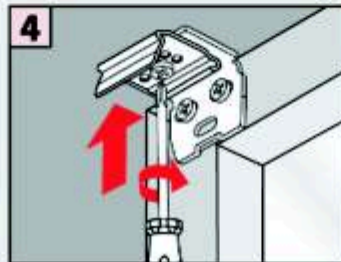

Duette 

Demontaż

Montaż przy pomocy kątowników

Montaż

Standard  Duette 

-  2,2 mm \varnothing
-  2,0 mm \varnothing
-  1,5 mm \varnothing

Demontaż

Cosiflor uchwyty PVC