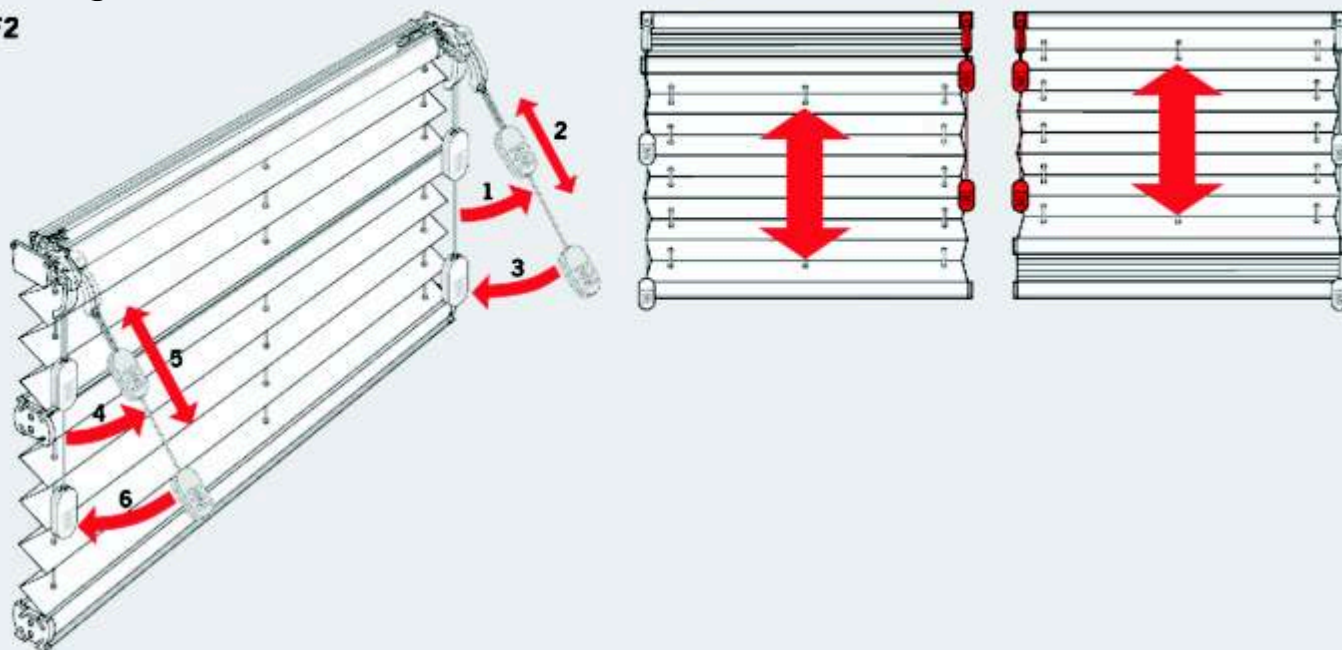

Plisa F1,F2

Montaż

Obsługa

F2

Dla Państwa bezpieczeństwa prosimy przestrzegać wskazówek

Montaż w listwie przyszybowej

Montaż

Standard 

Duette 

Demontaż

Montaż przy pomocy kątowników

Montaż

Standard  Duette 

-  2,2 mm \varnothing
-  2,0 mm \varnothing
-  1,5 mm \varnothing

Demontaż

Cosiflor uchwyty PVC