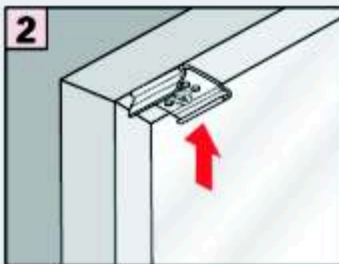

Plisa F1,F2

Montaż

Obsługa

F2

Dla Państwa bezpieczeństwa prosimy przestrzegać wskazówek

Montaż w listwie przyszybowej

Montaż

Standard 

Duette 

Demontaż

Montaż przy pomocy kątowników

Montaż

Standard  Duette 

-  2,2 mm \varnothing
-  2,0 mm \varnothing
-  1,5 mm \varnothing

Demontaż

Cosiflor uchwyty PVC