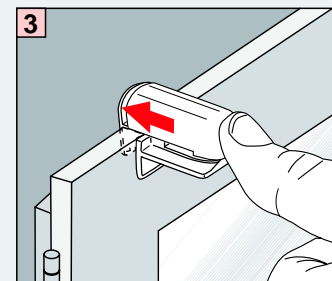

Duette 

Demontaż

Montaż przy pomocy kątowników

Montaż

Standard  Duette 

-  2,2 mm \varnothing
-  2,0 mm \varnothing
-  1,5 mm \varnothing

Demontaż

Cosiflor uchwyty PVC

Montaż na skrzydle okna

DE		Wichtig! Bitte mit der Pflegeanleitung aufbewahren!
EN		Important! Please keep together with care instructions!
NL		Let op! Bewaren samen met de onderhoudsinstructies!
FR		Important! Conserver ensemble avec les conseils d'entretien!
IT		Importante! Conservare con le istruzioni per la manutenzione!
SV		Viktigt! Var vänlig och håll tillsammans med underhållshandboken!