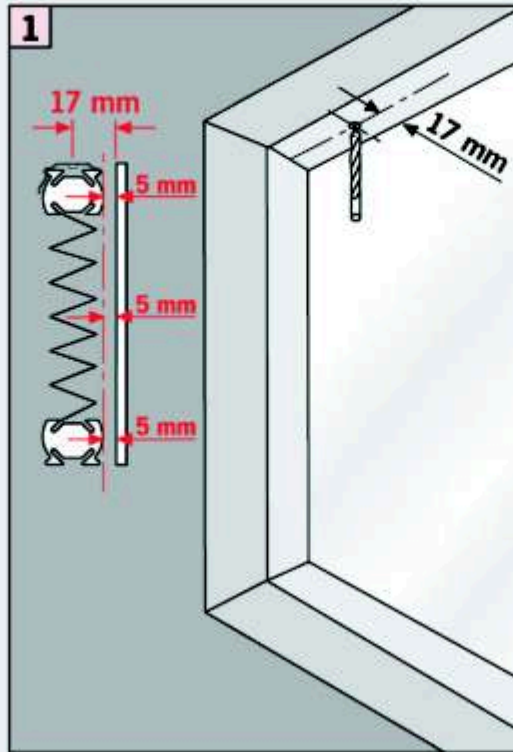

Plisa F1,F2

Montaż

Obsługa

F2

Dla Państwa bezpieczeństwa prosimy przestrzegać wskazówek

Montaż w listwie przyszybowej

Montaż

Standard 

Duette 

Demontaż

Montaż przy pomocy kątowników

Montaż

Standard  Duette 

-  2,2 mm \varnothing
-  2,0 mm \varnothing
-  1,5 mm \varnothing

Demontaż

Cosiflor uchwyty PVC