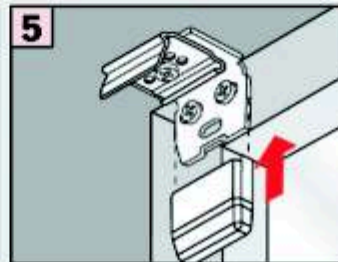

Duette 

Demontaż

Montaż przy pomocy kątowników

Montaż

Standard  Duette 

-  2,2 mm \varnothing
-  2,0 mm \varnothing
-  1,5 mm \varnothing

Demontaż

Cosiflor uchwyty PVC