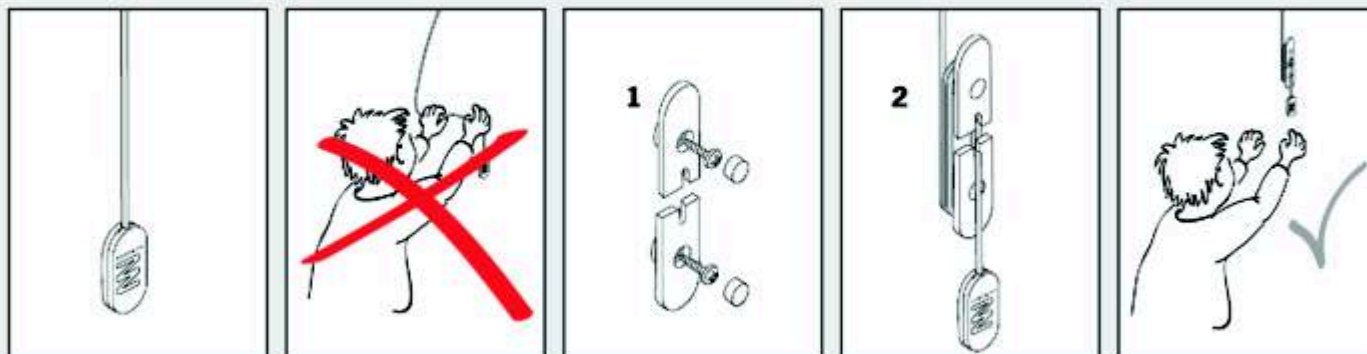

Plisa F1,F2

Montaż

Obsługa

F2

Dla Państwa bezpieczeństwa prosimy przestrzegać wskazówek

Montaż w listwie przyszybowej

Montaż

Standard 

Duette 

Demontaż

Montaż przy pomocy kątowników

Montaż

Standard  Duette 

-  2,2 mm \varnothing
-  2,0 mm \varnothing
-  1,5 mm \varnothing

Demontaż

Cosiflor uchwyty PVC