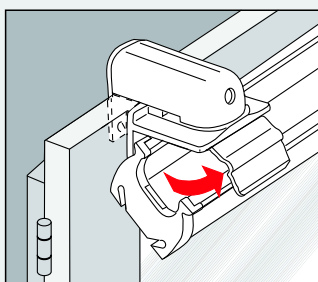

Duette 

Demontaż

Montaż przy pomocy kątowników

Montaż

Standard  Duette 

-  2,2 mm \varnothing
-  2,0 mm \varnothing
-  1,5 mm \varnothing

Demontaż

Cosiflor uchwyty PVC

Montaż na skrzydle okna

DE		Wichtig! Bitte mit der Pflegeanleitung aufbewahren!
EN		Important! Please keep together with care instructions!
NL		Let op! Bewaren samen met de onderhoudsinstructies!
FR		Important! Conserver ensemble avec les conseils d'entretien!
IT		Importante! Conservare con le istruzioni per la manutenzione!
SV		Viktigt! Var vänlig och håll tillsammans med underhållshandboken!

Cosiflor uchwyty PVC

Montaż na skrzydle okna

Cosiflor F1, F2, F3, F4, FE
Prowadzenie boczne

Cosiflor VS 1
Cosiflor VS 4
Cosiflor VS 2
Cosiflor VS 3
Cosiflor VS SD
Cosiflor VS 4 Slope
Cosiflor VS 4 Slope S