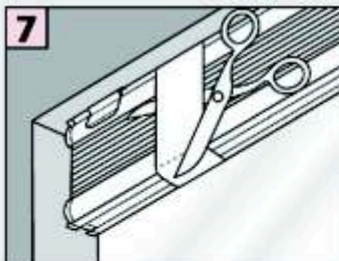

Duette 

Demontaż

Montaż przy pomocy kątowników

Montaż

Standard  Duette 

-  2,2 mm \varnothing
-  2,0 mm \varnothing
-  1,5 mm \varnothing

Demontaż

Cosiflor uchwyty PVC