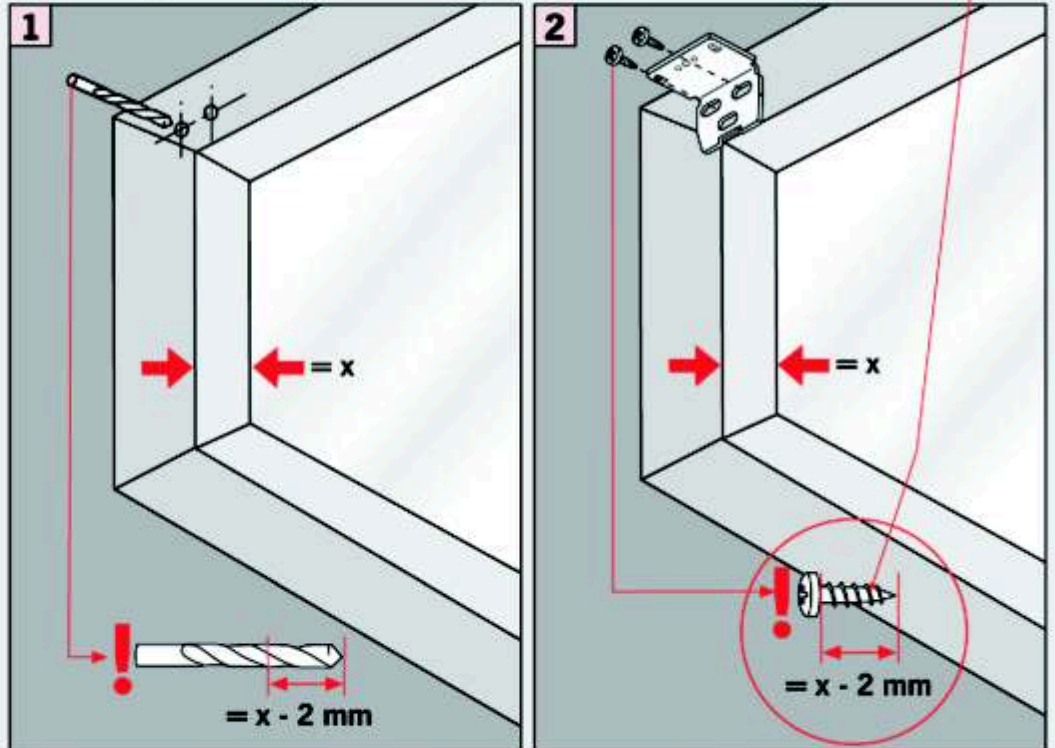

Duette 

Demontaż

Montaż przy pomocy kątowników

Montaż

Standard  Duette 

-  2,2 mm \varnothing
-  2,0 mm \varnothing
-  1,5 mm \varnothing

Demontaż

Cosiflor uchwyty PVC