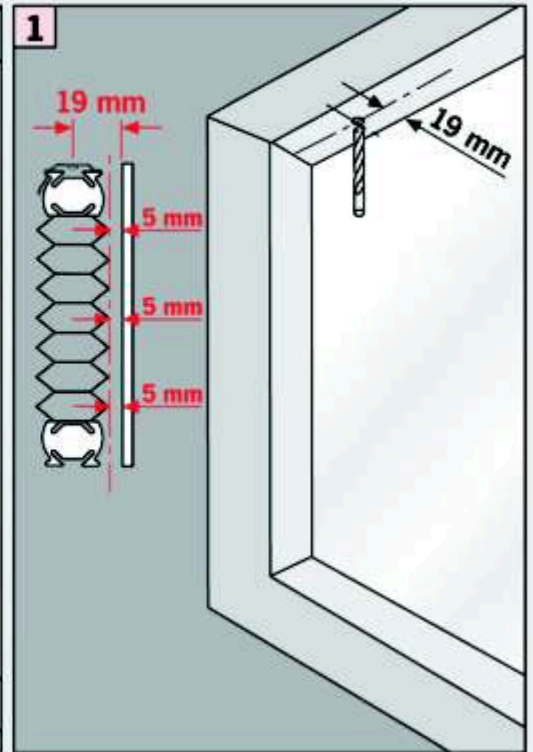

Plisa F1,F2

Montaż

Obsługa

F2

Dla Państwa bezpieczeństwa prosimy przestrzegać wskazówek

Montaż w listwie przyszybowej

Montaż

Standard 

Duette 

Demontaż

Montaż przy pomocy kątowników

Montaż

Standard  Duette 

-  2,2 mm \varnothing
-  2,0 mm \varnothing
-  1,5 mm \varnothing

Demontaż

Cosiflor uchwyty PVC