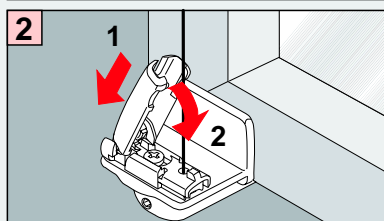

Cosiflor F1, F2, F3, F4, FE
Prowadzenie boczne