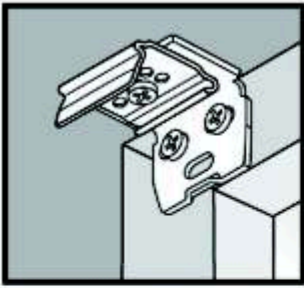

Plisa F1,F2

Montaż

Obsługa

F2

Dla Państwa bezpieczeństwa prosimy przestrzegać wskazówek

Montaż w listwie przyszybowej

Montaż

Standard 

Duette 

Demontaż

Montaż przy pomocy kątowników

Montaż

Standard  Duette 

-  2,2 mm \varnothing
-  2,0 mm \varnothing
-  1,5 mm \varnothing

Demontaż

Cosiflor uchwyty PVC