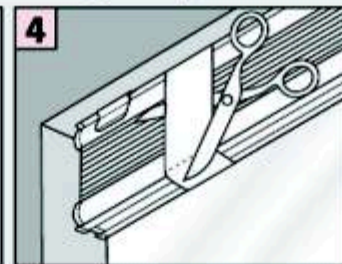

Plisa F1,F2

Montaż

Obsługa

F2

Dla Państwa bezpieczeństwa prosimy przestrzegać wskazówek

Montaż w listwie przyszybowej

Montaż

Standard 

Duette 

Demontaż

Montaż przy pomocy kątowników

Montaż

Standard  Duette 

-  2,2 mm \varnothing
-  2,0 mm \varnothing
-  1,5 mm \varnothing

Demontaż

Cosiflor uchwyty PVC