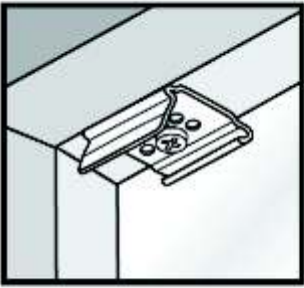

Plisa F1,F2

Montaż

Obsługa

F2

Dla Państwa bezpieczeństwa prosimy przestrzegać wskazówek

Montaż w listwie przyszybowej

Montaż

Standard 

Duette 

Demontaż

Montaż przy pomocy kątowników

Montaż

Standard  Duette 

-  2,2 mm \varnothing
-  2,0 mm \varnothing
-  1,5 mm \varnothing

Demontaż

Cosiflor uchwyty PVC