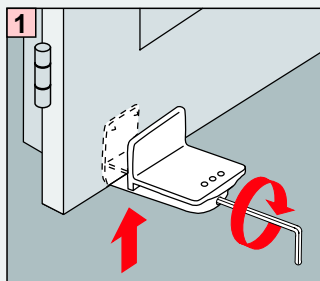

Cosiflor uchwyty PVC

Montaż na skrzydle okna

DE		Wichtig! Bitte mit der Pflegeanleitung aufbewahren!
EN		Important! Please keep together with care instructions!
NL		Let op! Bewaren samen met de onderhoudsinstructies!
FR		Important! Conserver ensemble avec les conseils d'entretien!
IT		Importante! Conservare con le istruzioni per la manutenzione!
SV		Viktigt! Var vänlig och håll tillsammans med underhållshandboken!