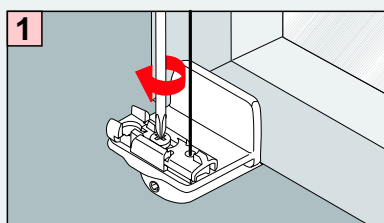

Cosiflor F1, F2, F3, F4, FE
Prowadzenie boczne