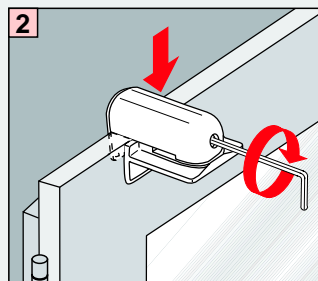

Cosiflor uchwyty PVC

Montaż na skrzydle okna

DE		Wichtig! Bitte mit der Pflegeanleitung aufbewahren!
EN		Important! Please keep together with care instructions!
NL		Let op! Bewaren samen met de onderhoudsinstructies!
FR		Important! Conserver ensemble avec les conseils d'entretien!
IT		Importante! Conservare con le istruzioni per la manutenzione!
SV		Viktigt! Var vänlig och håll tillsammans med underhållshandboken!