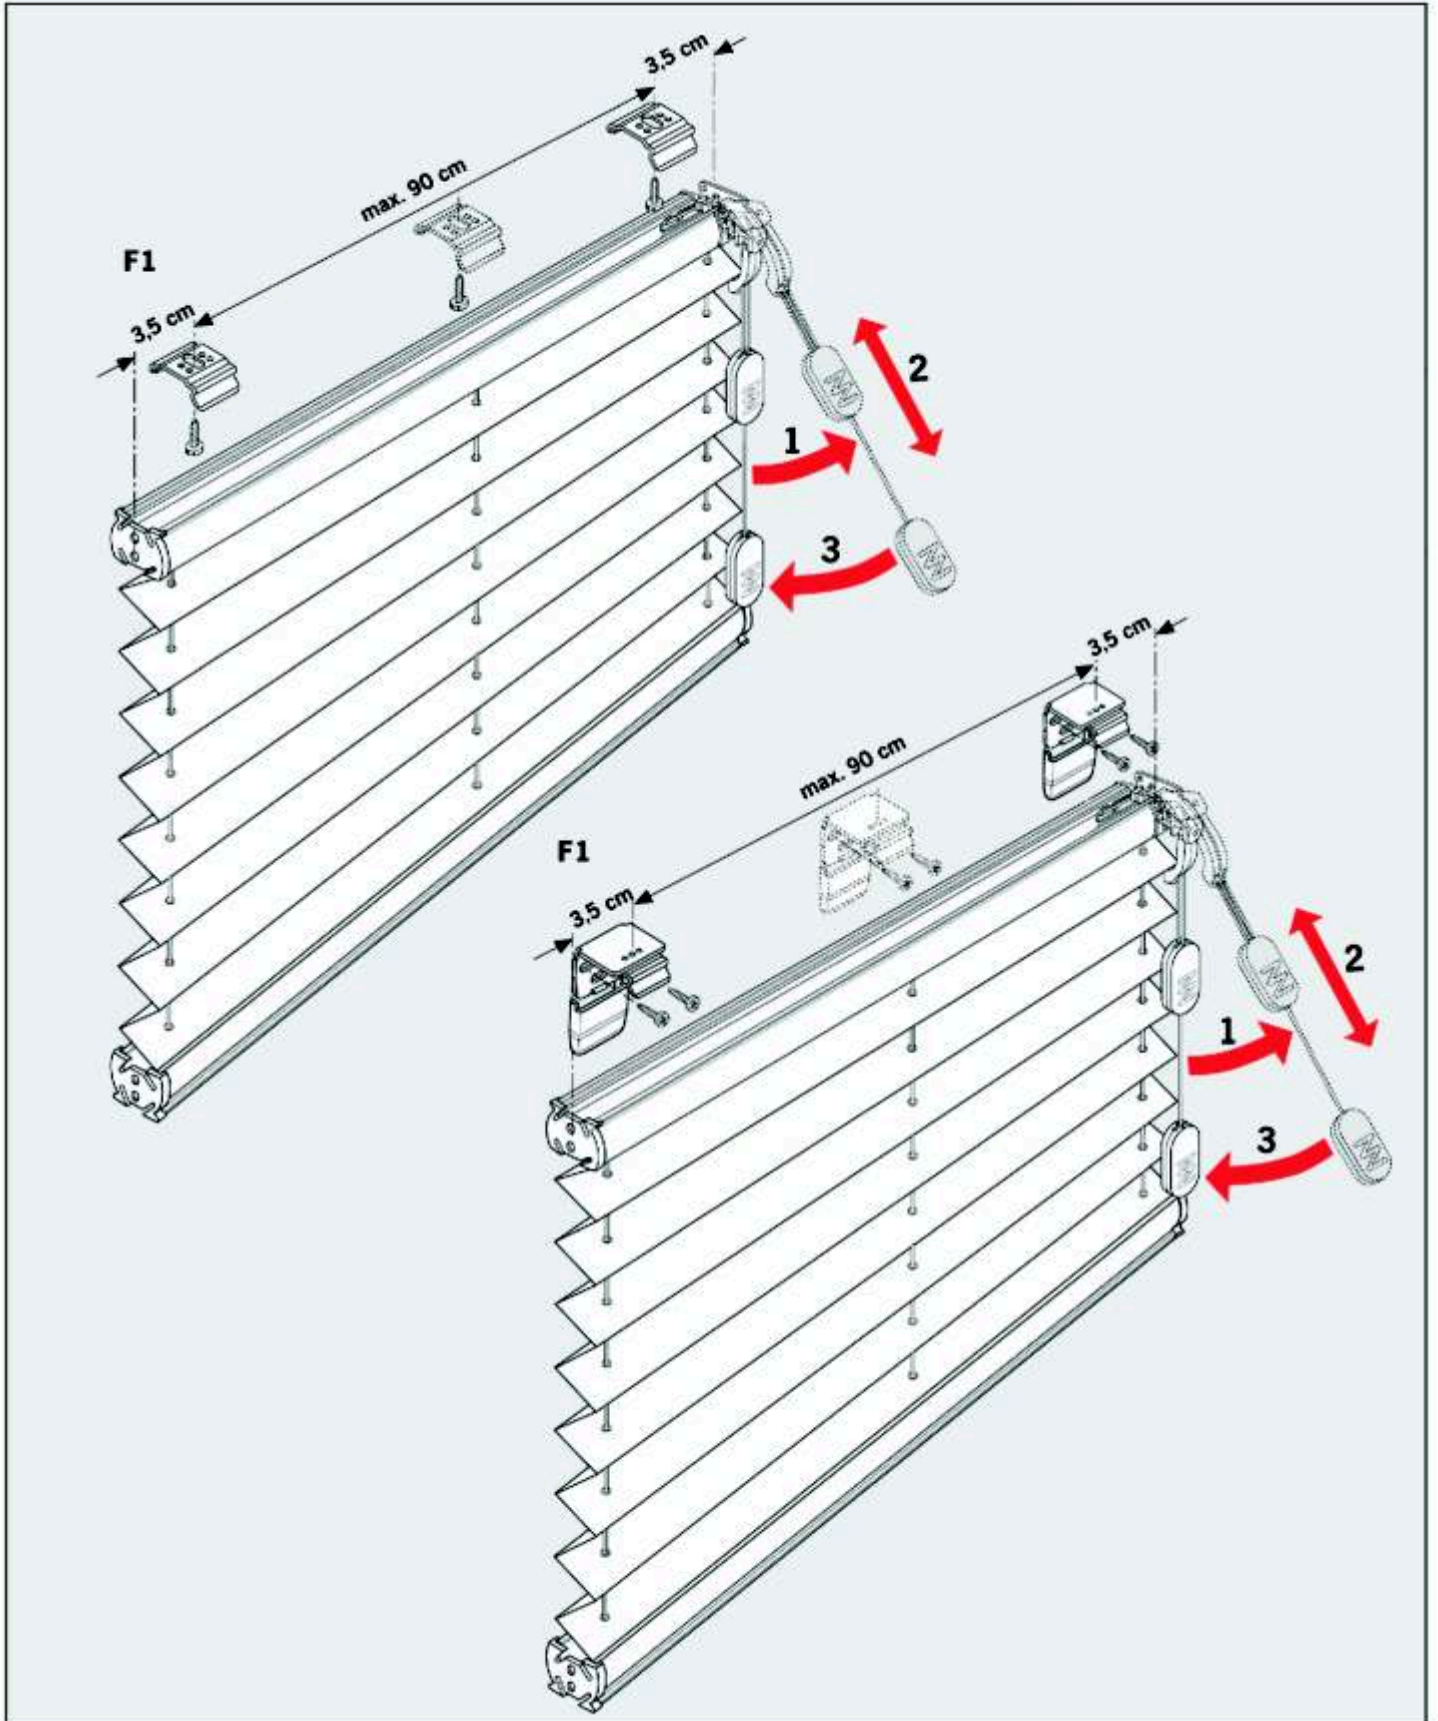

Plisa F1,F2

Montaż

Obsługa

F2

Dla Państwa bezpieczeństwa prosimy przestrzegać wskazówek

Montaż w listwie przyszybowej

Montaż

Standard 

Duette 

Demontaż

Montaż przy pomocy kątowników

Montaż

Standard  Duette 

-  2,2 mm \varnothing
-  2,0 mm \varnothing
-  1,5 mm \varnothing

Demontaż

Cosiflor uchwyty PVC