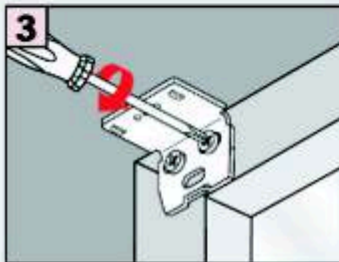

Duette 

Demontaż

Montaż przy pomocy kątowników

Montaż

Standard  Duette 

-  2,2 mm \varnothing
-  2,0 mm \varnothing
-  1,5 mm \varnothing

Demontaż

Cosiflor uchwyty PVC