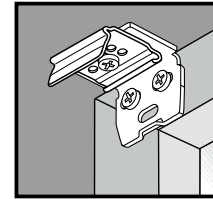

Plisa Cosiflor F1 Slop, F2 Slop (skosy)

wolno wiszące z blokadą,
obsługiwana sznurkiem

DE		Wichtig! Bitte mit der Pflegeanleitung aufbewahren!
EN		Important! Please keep together with care instructions!
NL		Let op! Bewaren samen met de onderhoudsinstructies!
FR		Important! Conserver ensemble avec les conseils d'entretien!
IT		Importante! Conservare con le istruzioni per la manutenzione!
SV		Viktigt! Var vänlig och håll tillsammans med underhallshandboken!

Dla własnego bezpieczeństwa: prosimy przestrzegać wskazówki bezpieczeństwa!

Montaż w świetle ramy

Montaż za pomocą kątowników

Montaż

Standard  Duette 

2,2 mm x
2,0 mm x
1,5 mm x

1 17 mm 17 mm 5 mm 5 mm 5 mm