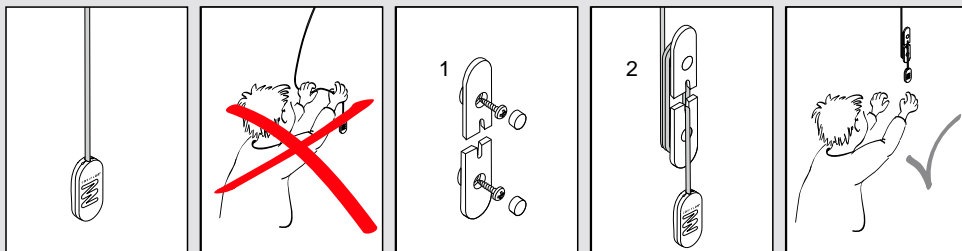

Plisa Cosiflor F1 Slop, F2 Slop (skosy)

wolno wiszące z blokadą,
obsługiwana sznurkiem

DE		Wichtig! Bitte mit der Pflegeanleitung aufbewahren!
EN		Important! Please keep together with care instructions!
NL		Let op! Bewaren samen met de onderhoudsinstructies!
FR		Important! Conserver ensemble avec les conseils d'entretien!
IT		Importante! Conservare con le istruzioni per la manutenzione!
SV		Viktigt! Var vänlig och håll tillsammans med underhallshandboken!

Dla własnego bezpieczeństwa: prosimy przestrzegać wskazówki bezpieczeństwa!

Montaż w świetle ramy

Montaż za pomocą kątowników

Montaż

Standard  Duette 

2,2 mm x
2,0 mm x
1,5 mm x

1 17 mm 17 mm 5 mm 5 mm 5 mm

1 19 mm 19 mm 5 mm 5 mm 5 mm

2

3 Click!

4

Demontaż

Montaż

Standard  Duette 

2,2 mm x
2,0 mm x
1,5 mm x