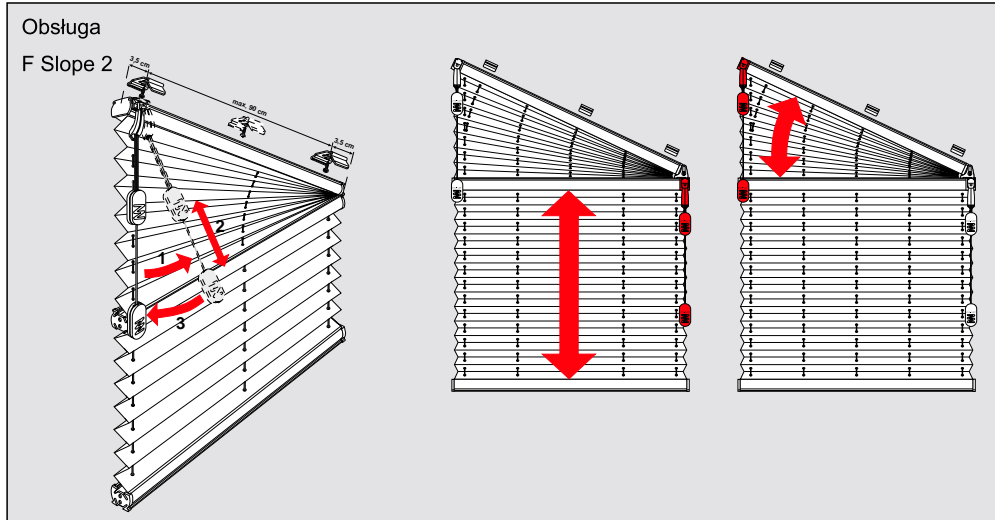

Plisa Cosiflor F1 Slop, F2 Slop (skosy)

wolno wiszące z blokadą,
obsługiwana sznurkiem

DE		Wichtig! Bitte mit der Pflegeanleitung aufbewahren!
EN		Important! Please keep together with care instructions!
NL		Let op! Bewaren samen met de onderhoudsinstructies!
FR		Important! Conserver ensemble avec les conseils d'entretien!
IT		Importante! Conservare con le istruzioni per la manutenzione!
SV		Viktigt! Var vänlig och håll tillsammans med underhallshandboken!

Dla własnego bezpieczeństwa: prosimy przestrzegać wskazówki bezpieczeństwa!

Montaż w świetle ramy

Montaż za pomocą kątowników

Montaż

Standard  Duette 

2,2 mm x
2,0 mm x
1,5 mm x

1 17 mm 17 mm 5 mm 5 mm 5 mm

1 19 mm 19 mm 5 mm 5 mm 5 mm

2

3 Click!

4

Demontaż

Montaż

Standard  Duette 

2,2 mm x
2,0 mm x
1,5 mm x