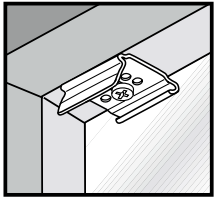

Plisa Cosiflor F1 Slop, F2 Slop (skosy)

wolno wiszące z blokadą,
obsługiwana sznurkiem

DE		Wichtig! Bitte mit der Pflegeanleitung aufbewahren!
EN		Important! Please keep together with care instructions!
NL		Let op! Bewaren samen met de onderhoudsinstructies!
FR		Important! Conserver ensemble avec les conseils d'entretien!
IT		Importante! Conservare con le istruzioni per la manutenzione!
SV		Viktigt! Var vänlig och håll tillsammans med underhallshandboken!

Dla własnego bezpieczeństwa: prosimy przestrzegać wskazówki bezpieczeństwa!

Montaż w świetle ramy

Montaż za pomocą kątowników

Montaż

Standard  Duette 

2,2 mm x
2,0 mm x
1,5 mm x

1 17 mm 17 mm 5 mm 5 mm 5 mm

1 19 mm 19 mm 5 mm 5 mm 5 mm

2

3 Click!

4

Demontaż

Montaż

Standard  Duette 

2,2 mm x
2,0 mm x
1,5 mm x