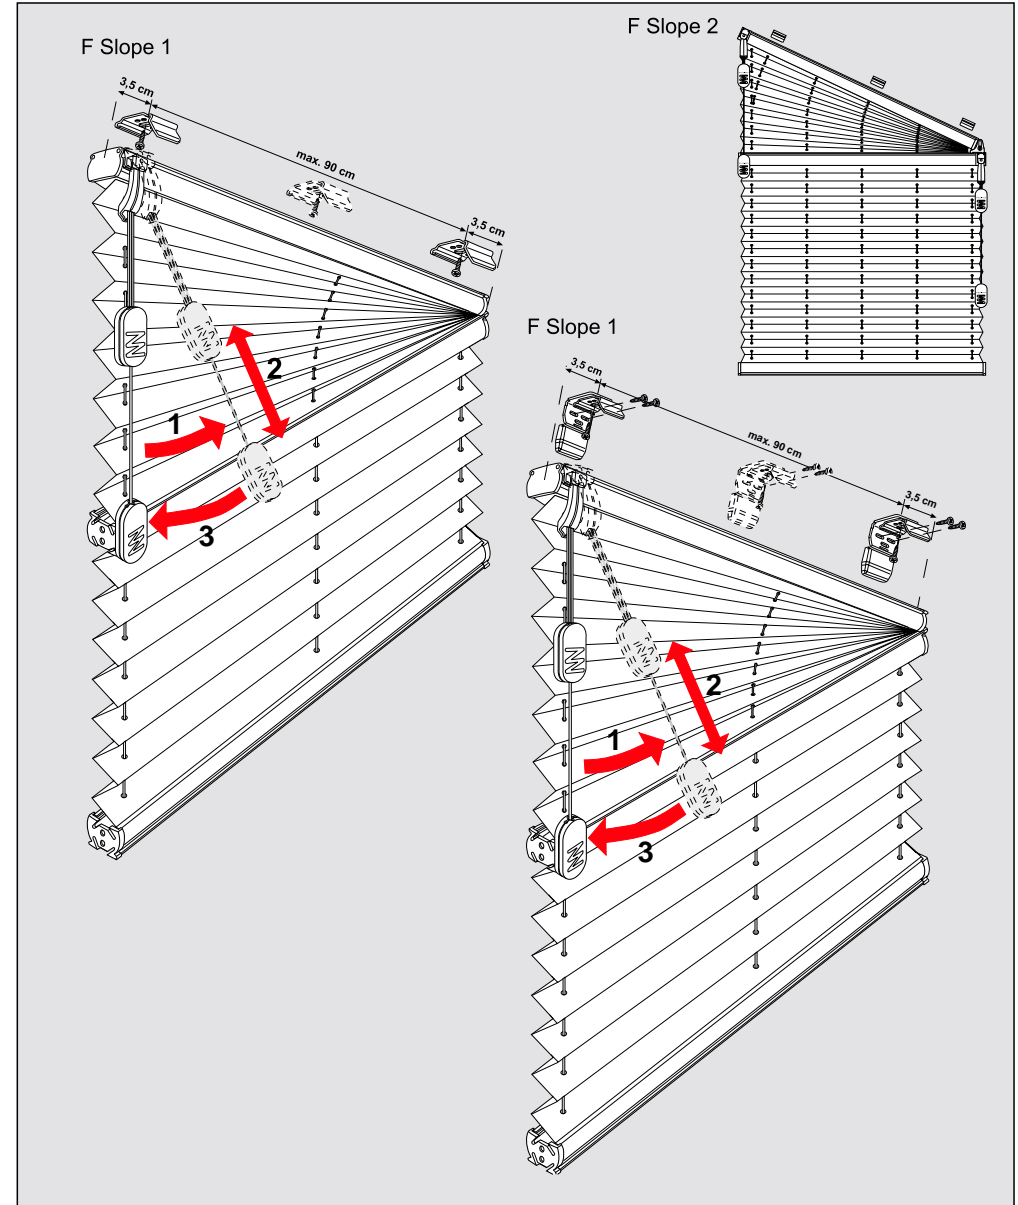

Plisa Cosiflor F1 Slop, F2 Slop (skosy)

wolno wiszące z blokadą,
obsługiwana sznurkiem

DE		Wichtig! Bitte mit der Pflegeanleitung aufbewahren!
EN		Important! Please keep together with care instructions!
NL		Let op! Bewaren samen met de onderhoudsinstructies!
FR		Important! Conserver ensemble avec les conseils d'entretien!
IT		Importante! Conservare con le istruzioni per la manutenzione!
SV		Viktigt! Var vänlig och håll tillsammans med underhallshandboken!

Dla własnego bezpieczeństwa: prosimy przestrzegać wskazówki bezpieczeństwa!

Montaż w świetle ramy

Montaż za pomocą kątowników

Montaż

Standard  Duette 

2,2 mm x
2,0 mm x
1,5 mm x

1 17 mm 17 mm 5 mm 5 mm 5 mm

1 19 mm 19 mm 5 mm 5 mm 5 mm

2

3 Click!

4

Demontaż

Montaż

Standard  Duette 

2,2 mm x
2,0 mm x
1,5 mm x