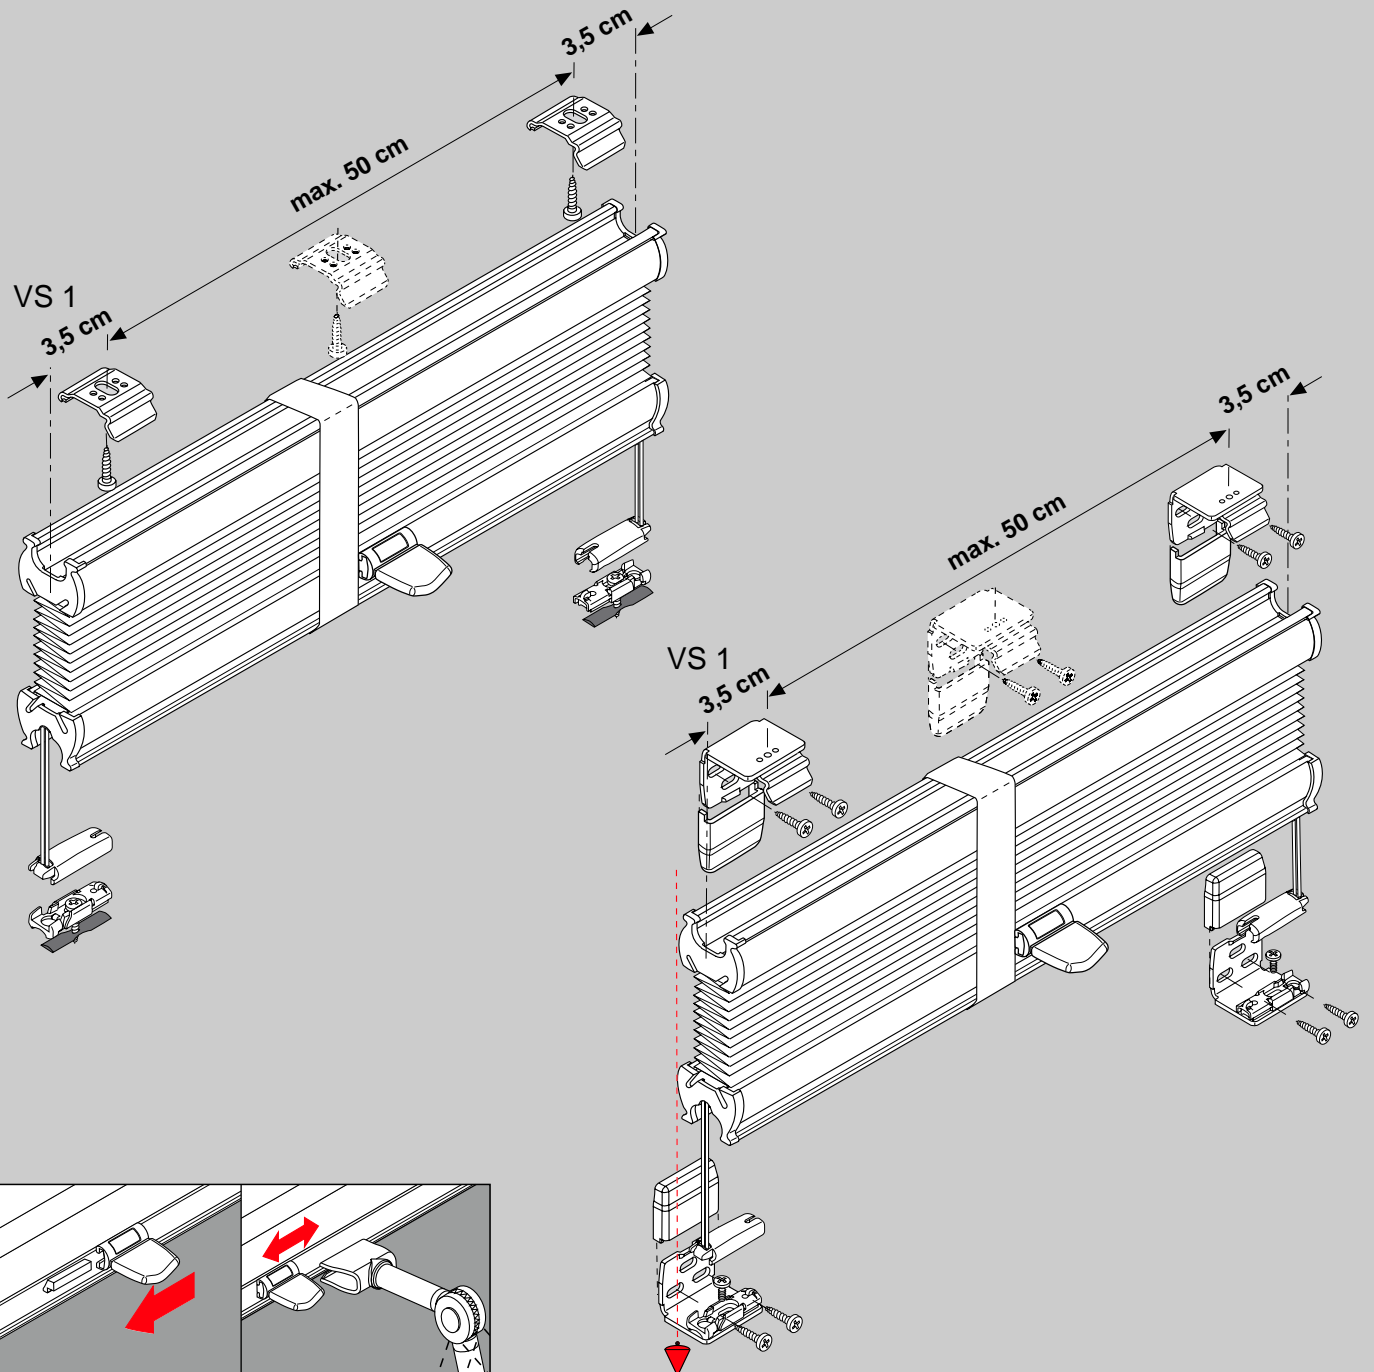

Ważne!

SUNLUX

Montaż w świetle

Montaż

Standard

Duety

Demontaż

Montaż za pomocą kątowników

Montaż

Standard Duety

Demontaż

Plisa VS1

Montaż na ramie okna za pomocą uchwytów PVC (bezinwazyjny)

Plisa VS3

Montaż na ramie okna za pomocą uchwytych PVC (bezinwazyjny)