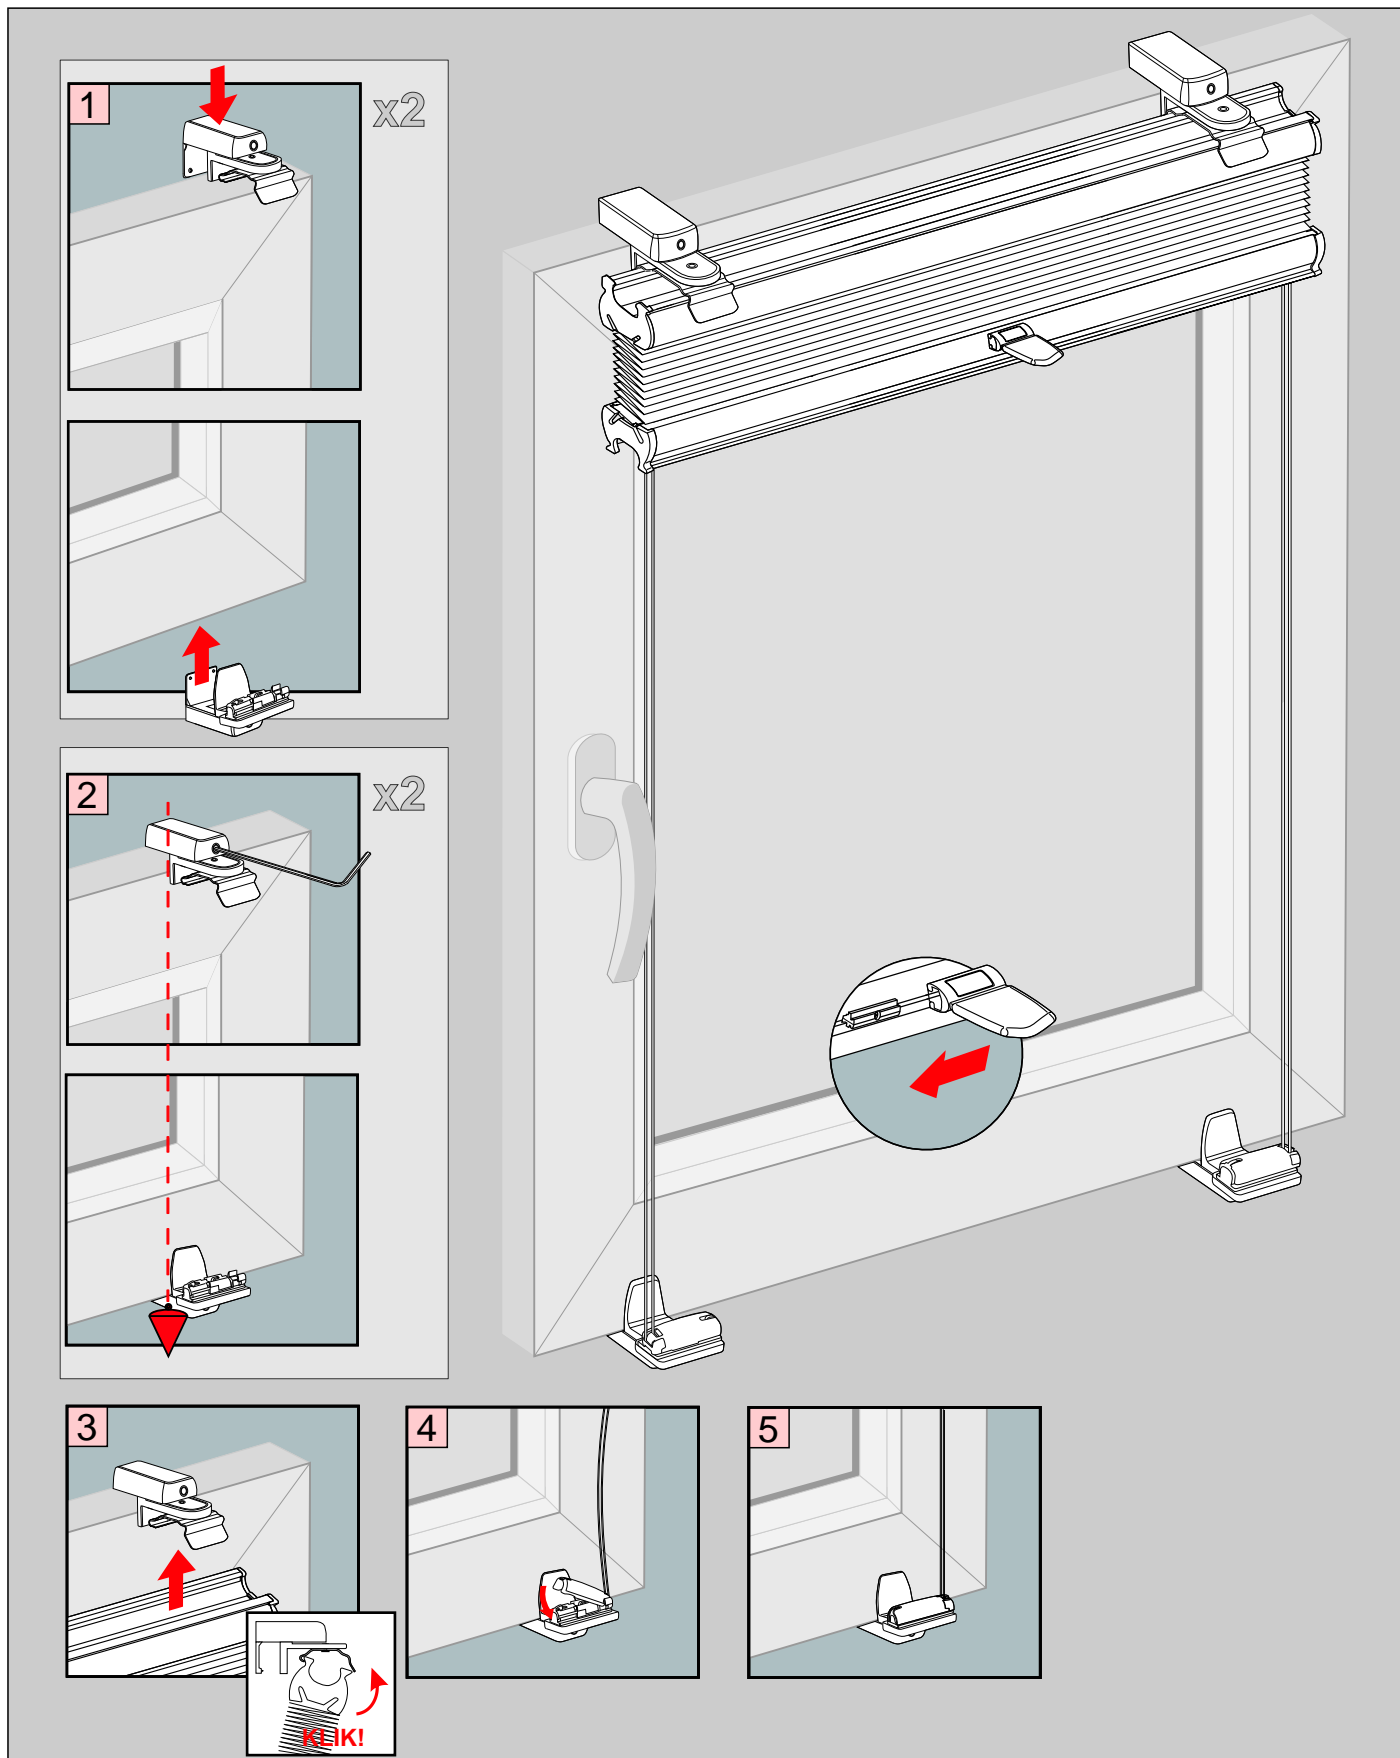

Ważne!

SUNLUX

Montaż w świetle

Montaż

Standard

Duety

Demontaż

Montaż za pomocą kątowników

Montaż

Standard Duety

Demontaż

Plisa VS1

Montaż na ramie okna za pomocą uchwytów PVC (bezinwazyjny)

Plisa VS3

Montaż na ramie okna za pomocą uchwytych PVC (bezinwazyjny)