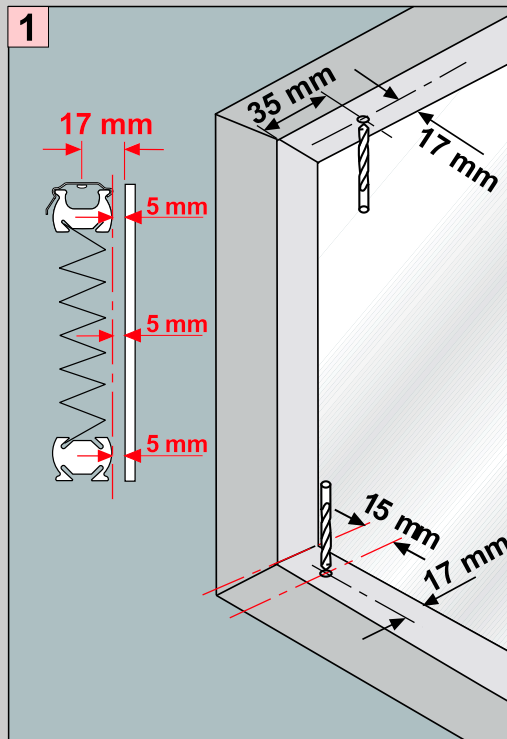

Ważne!

SUNLUX

Montaż w świetle

Montaż

Standard

Duety

Demontaż

Montaż za pomocą kątowników

Montaż

Standard Duety

Demontaż

Plisa VS1

Montaż na ramie okna za pomocą uchwytów PVC (bezinwazyjny)

Plisa VS3

Montaż na ramie okna za pomocą uchwytych PVC (bezinwazyjny)