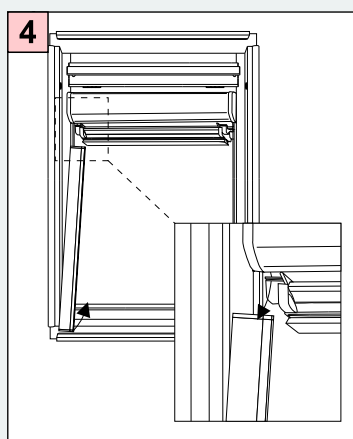

## Montaż

Umiejscowienie uchwytu

Umocowanie uchwytu

Montaż kasety

Umiejscowienie prowadnic

Umocowanie prowadnic

System gotowy do użycia

## Obsługa

Wysunąć tkaninę :

Listwę dolną lekko przekręcić do tyłu:

Poruszać w dół lub w górę:

Listwę dolną przekręcić do przodu i zaczepić w prowadnicy: