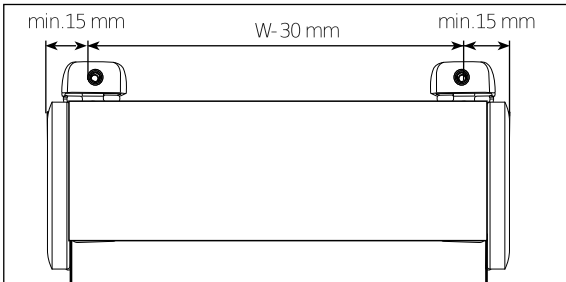

Roleta model R2 z profilem na prowadzeniu bocznym

Instrukcja montażu

Montaż

Boczne prowadnice

Demontaż

Roleta model R2 z profilem

Montaż na ramie przy użyciu uchwytów PVC i prowadzeniem bocznym

Montaż

Boczne prowadnice uchwyt PVC

Demontaż