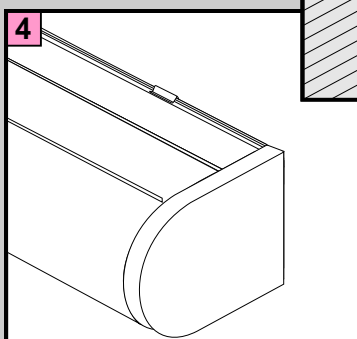

Roleta Premium

Roleta z kasetą

Uwaga

Minimalny odstęp pomiędzy zawiasem a wnęką okienną powinna wynosić 8 cm.

W przypadku niezastosowania odstępu, przy otwieraniu okna roleta może uderzać o ścianę wnęki okiennej.

Roleta Premium

Roleta z kasetą

Montaż ścienny lub sufitowy

DE		Bitte nur beiliegende Elemente verwenden.
EN		Please use enclosed elements only.
NL		Gelieve enkel bijgevoegde elementen te gebruiken.
FR		Se servir exclusivement éléments jointes.
IT		Si prega di utilizzare solo parti allegare ele.
SV		Använd bara bifogade elementer.

Monta

Roleta Premium

Roleta z kasetą

Na ramie okna (uchwyty PVC bez wiercenia)

DE		Bitte nur beiliegende Elemente verwenden.
EN		Please use enclosed elements only.
NL		Gelieve enkel bijgevoegde elementen te gebruiken.
FR		Se servir exclusivement éléments jointes.
IT		Si prega di utilizzare solo parti allegare ele.
SV		Använd bara bifogade elementer.