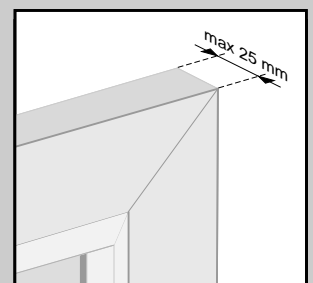

Montaż

Uwaga:

Maksymalna grubość ramy okna przy montażu za pomocą uchwytów PVC wynosi 25 mm