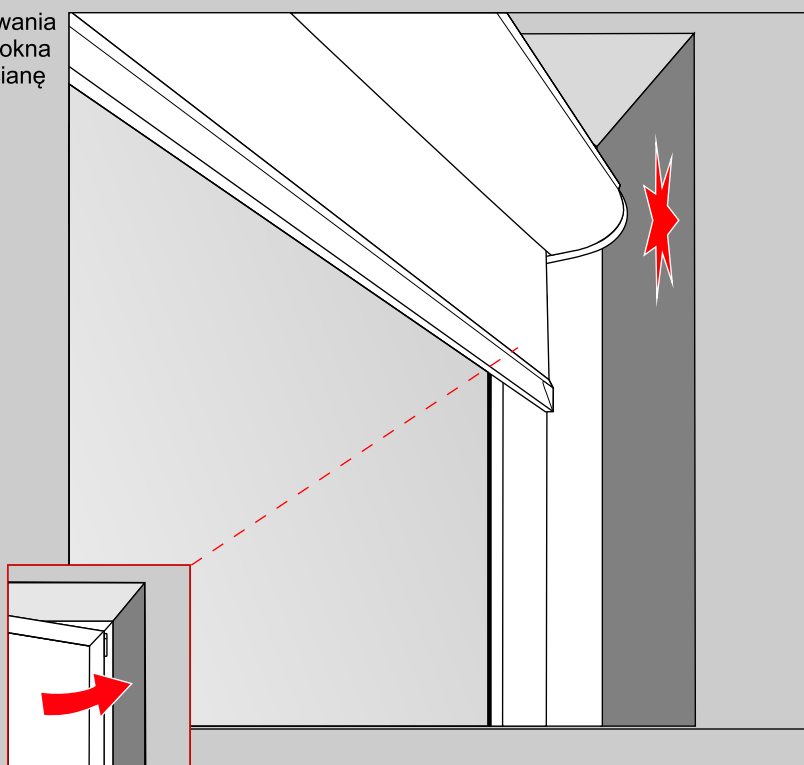

Roleta Premium

Roleta z kasetą

Uwaga

Minimalny odstęp pomiędzy zawiasem a wnęką okienną powinna wynosić 8 cm.

W przypadku niezastosowania odstępu, przy otwieraniu okna roleta może uderzać o ścianę wnęki okiennej.

Roleta Premium

Roleta z kasetą

Montaż ścienny lub sufitowy

DE		Bitte nur beiliegende Elemente verwenden.
EN		Please use enclosed elements only.
NL		Gelieve enkel bijgevoegde elementen te gebruiken.
FR		Se servir exclusivement éléments jointes.
IT		Si prega di utilizzare solo parti allegare ele.
SV		Använd bara bifogade elementer.

Monta

Roleta Premium

Roleta z kasetą

Na ramie okna (uchwyty PVC bez wiercenia)

DE		Bitte nur beiliegende Elemente verwenden.
EN		Please use enclosed elements only.
NL		Gelieve enkel bijgevoegde elementen te gebruiken.
FR		Se servir exclusivement éléments jointes.
IT		Si prega di utilizzare solo parti allegare ele.
SV		Använd bara bifogade elementer.

Montaż

Uwaga:

Maksymalna grubość ramy okna przy montażu za pomocą uchwytów PVC wynosi 25 mm