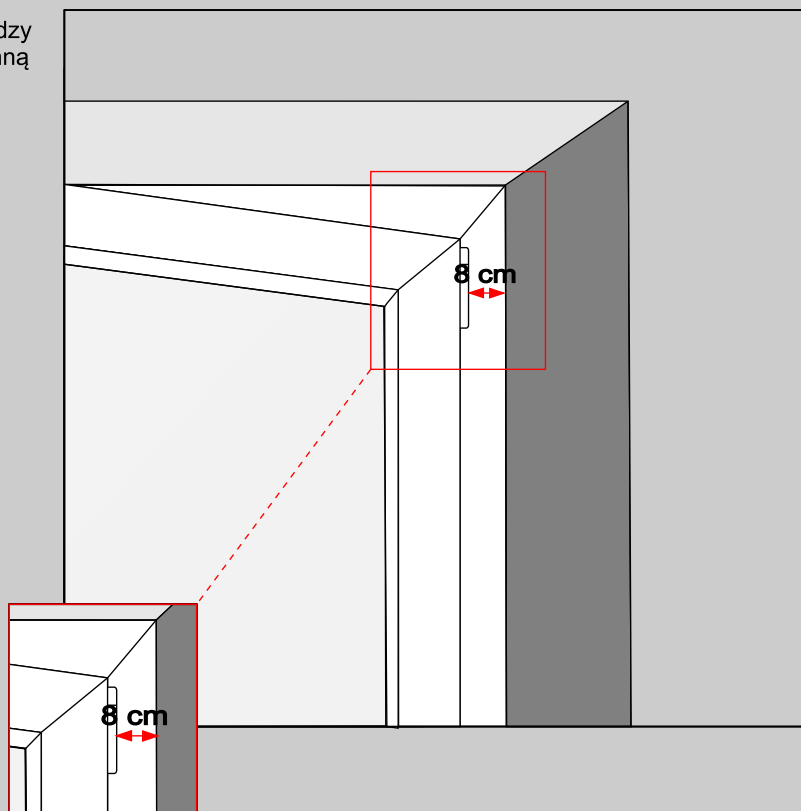

Roleta Premium

Roleta z kasetą

Uwaga

Minimalny odstęp pomiędzy zawiasem a wnęką okienną powinna wynosić 8 cm.

W przypadku niezastosowania odstępu, przy otwieraniu okna roleta może uderzać o ścianę wnęki okiennej.

Roleta Premium

Roleta z kasetą

Montaż ścienny lub sufitowy

DE		Bitte nur beiliegende Elemente verwenden.
EN		Please use enclosed elements only.
NL		Gelieve enkel bijgevoegde elementen te gebruiken.
FR		Se servir exclusivement éléments jointes.
IT		Si prega di utilizzare solo parti allegare ele.
SV		Använd bara bifogade elementer.

Monta

Roleta Premium

Roleta z kasetą

Na ramie okna (uchwyty PVC bez wiercenia)

DE		Bitte nur beiliegende Elemente verwenden.
EN		Please use enclosed elements only.
NL		Gelieve enkel bijgevoegde elementen te gebruiken.
FR		Se servir exclusivement éléments jointes.
IT		Si prega di utilizzare solo parti allegare ele.
SV		Använd bara bifogade elementer.

Montaż

Uwaga:

Maksymalna grubość ramy okna przy montażu za pomocą uchwytów PVC wynosi 25 mm