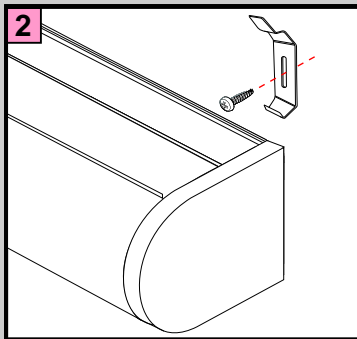

Roleta Premium

Roleta z kasetą

Montaż ścienny lub sufitowy

DE		Bitte nur beiliegende Elemente verwenden.
EN		Please use enclosed elements only.
NL		Gelieve enkel bijgevoegde elementen te gebruiken.
FR		Se servir exclusivement éléments jointes.
IT		Si prega di utilizzare solo parti allegare ele.
SV		Använd bara bifogade elementer.

Monta

Roleta Premium

Roleta z kasetą

Na ramie okna (uchwyty PVC bez wiercenia)

DE		Bitte nur beiliegende Elemente verwenden.
EN		Please use enclosed elements only.
NL		Gelieve enkel bijgevoegde elementen te gebruiken.
FR		Se servir exclusivement éléments jointes.
IT		Si prega di utilizzare solo parti allegare ele.
SV		Använd bara bifogade elementer.