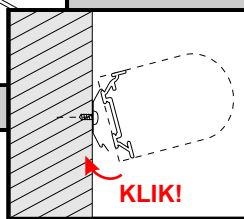

Roleta Premium

Roleta z kasetą

Uwaga

Minimalny odstęp pomiędzy zawiasem a wnęką okienną powinna wynosić 8 cm.

W przypadku niezastosowania odstępu, przy otwieraniu okna roleta może uderzać o ścianę wnęki okiennej.

Roleta Premium

Roleta z kasetą

Montaż ścienny lub sufitowy

DE		Bitte nur beiliegende Elemente verwenden.
EN		Please use enclosed elements only.
NL		Gelieve enkel bijgevoegde elementen te gebruiken.
FR		Se servir exclusivement éléments jointes.
IT		Si prega di utilizzare solo parti allegare ele.
SV		Använd bara bifogade elementer.

Monta

Roleta Premium

Roleta z kasetą

Na ramie okna (uchwyty PVC bez wiercenia)

DE		Bitte nur beiliegende Elemente verwenden.
EN		Please use enclosed elements only.
NL		Gelieve enkel bijgevoegde elementen te gebruiken.
FR		Se servir exclusivement éléments jointes.
IT		Si prega di utilizzare solo parti allegare ele.
SV		Använd bara bifogade elementer.