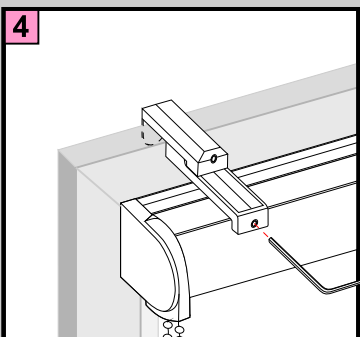

Monta

Roleta Premium

Roleta z kasetą

Na ramie okna (uchwyty PVC bez wiercenia)

DE		Bitte nur beiliegende Elemente verwenden.
EN		Please use enclosed elements only.
NL		Gelieve enkel bijgevoegde elementen te gebruiken.
FR		Se servir exclusivement éléments jointes.
IT		Si prega di utilizzare solo parti allegare ele.
SV		Använd bara bifogade elementer.

Montaż

Uwaga:

Maksymalna grubość ramy okna przy montażu za pomocą uchwytów PVC wynosi 25 mm