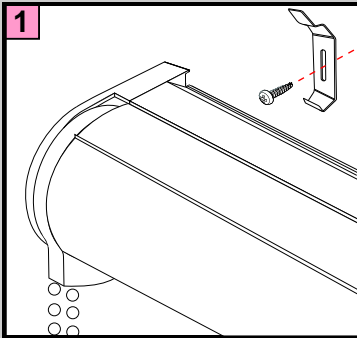

Roleta Premium

Roleta z kasetą

Uwaga

Minimalny odstęp pomiędzy zawiasem a wnęką okienną powinna wynosić 8 cm.

W przypadku niezastosowania odstępu, przy otwieraniu okna roleta może uderzać o ścianę wnęki okiennej.

Roleta Premium

Roleta z kasetą

Montaż ścienny lub sufitowy

DE		Bitte nur beiliegende Elemente verwenden.
EN		Please use enclosed elements only.
NL		Gelieve enkel bijgevoegde elementen te gebruiken.
FR		Se servir exclusivement éléments jointes.
IT		Si prega di utilizzare solo parti allegare ele.
SV		Använd bara bifogade elementer.

Monta

Roleta Premium

Roleta z kasetą

Na ramie okna (uchwyty PVC bez wiercenia)

DE		Bitte nur beiliegende Elemente verwenden.
EN		Please use enclosed elements only.
NL		Gelieve enkel bijgevoegde elementen te gebruiken.
FR		Se servir exclusivement éléments jointes.
IT		Si prega di utilizzare solo parti allegare ele.
SV		Använd bara bifogade elementer.

Montaż

Uwaga:

Maksymalna grubość ramy okna przy montażu za pomocą uchwytów PVC wynosi 25 mm