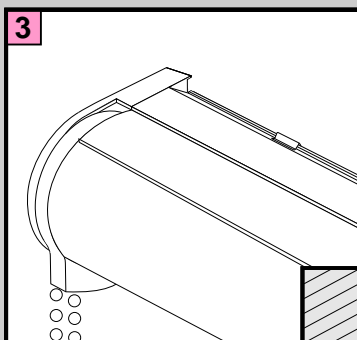

Roleta Premium

Roleta z kasetą

Montaż ścienny lub sufitowy

DE		Bitte nur beiliegende Elemente verwenden.
EN		Please use enclosed elements only.
NL		Gelieve enkel bijgevoegde elementen te gebruiken.
FR		Se servir exclusivement éléments jointes.
IT		Si prega di utilizzare solo parti allegare ele.
SV		Använd bara bifogade elementer.

Monta

Roleta Premium

Roleta z kasetą

Na ramie okna (uchwyty PVC bez wiercenia)

DE		Bitte nur beiliegende Elemente verwenden.
EN		Please use enclosed elements only.
NL		Gelieve enkel bijgevoegde elementen te gebruiken.
FR		Se servir exclusivement éléments jointes.
IT		Si prega di utilizzare solo parti allegare ele.
SV		Använd bara bifogade elementer.