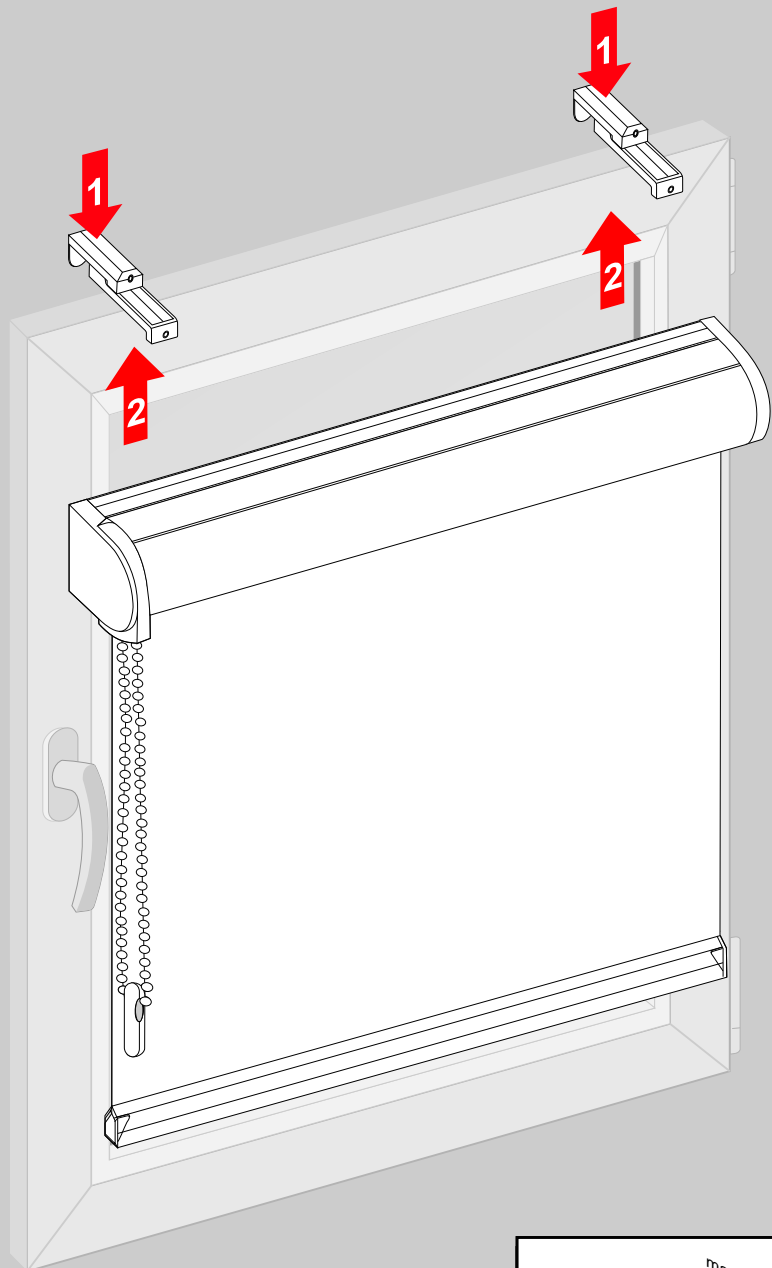

Roleta Premium

Roleta z kasetą

Uwaga

Minimalny odstęp pomiędzy zawiasem a wnęką okienną powinna wynosić 8 cm.

W przypadku niezastosowania odstępu, przy otwieraniu okna roleta może uderzać o ścianę wnęki okiennej.

Roleta Premium

Roleta z kasetą

Montaż ścienny lub sufitowy

DE		Bitte nur beiliegende Elemente verwenden.
EN		Please use enclosed elements only.
NL		Gelieve enkel bijgevoegde elementen te gebruiken.
FR		Se servir exclusivement éléments jointes.
IT		Si prega di utilizzare solo parti allegare ele.
SV		Använd bara bifogade elementer.

Monta

Roleta Premium

Roleta z kasetą

Na ramie okna (uchwyty PVC bez wiercenia)

DE		Bitte nur beiliegende Elemente verwenden.
EN		Please use enclosed elements only.
NL		Gelieve enkel bijgevoegde elementen te gebruiken.
FR		Se servir exclusivement éléments jointes.
IT		Si prega di utilizzare solo parti allegare ele.
SV		Använd bara bifogade elementer.

Montaż

Uwaga:

Maksymalna grubość ramy okna przy montażu za pomocą uchwytów PVC wynosi 25 mm