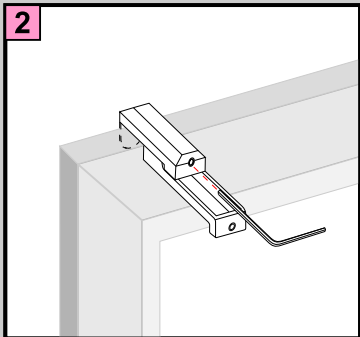

Monta

Roleta Premium

Roleta z kasetą

Na ramie okna (uchwyty PVC bez wiercenia)

DE		Bitte nur beiliegende Elemente verwenden.
EN		Please use enclosed elements only.
NL		Gelieve enkel bijgevoegde elementen te gebruiken.
FR		Se servir exclusivement éléments jointes.
IT		Si prega di utilizzare solo parti allegare ele.
SV		Använd bara bifogade elementer.

Montaż

Uwaga:

Maksymalna grubość ramy okna przy montażu za pomocą uchwytów PVC wynosi 25 mm