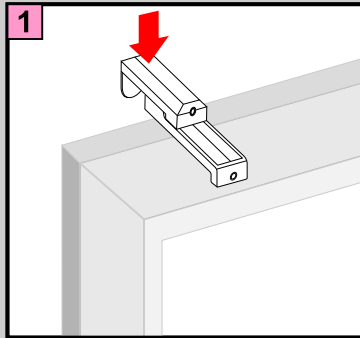

Monta

Roleta Premium

Roleta z kasetą

Na ramie okna (uchwyty PVC bez wiercenia)

DE		Bitte nur beiliegende Elemente verwenden.
EN		Please use enclosed elements only.
NL		Gelieve enkel bijgevoegde elementen te gebruiken.
FR		Se servir exclusivement éléments jointes.
IT		Si prega di utilizzare solo parti allegare ele.
SV		Använd bara bifogade elementer.

Montaż

Uwaga:

Maksymalna grubość ramy okna przy montażu za pomocą uchwytów PVC wynosi 25 mm