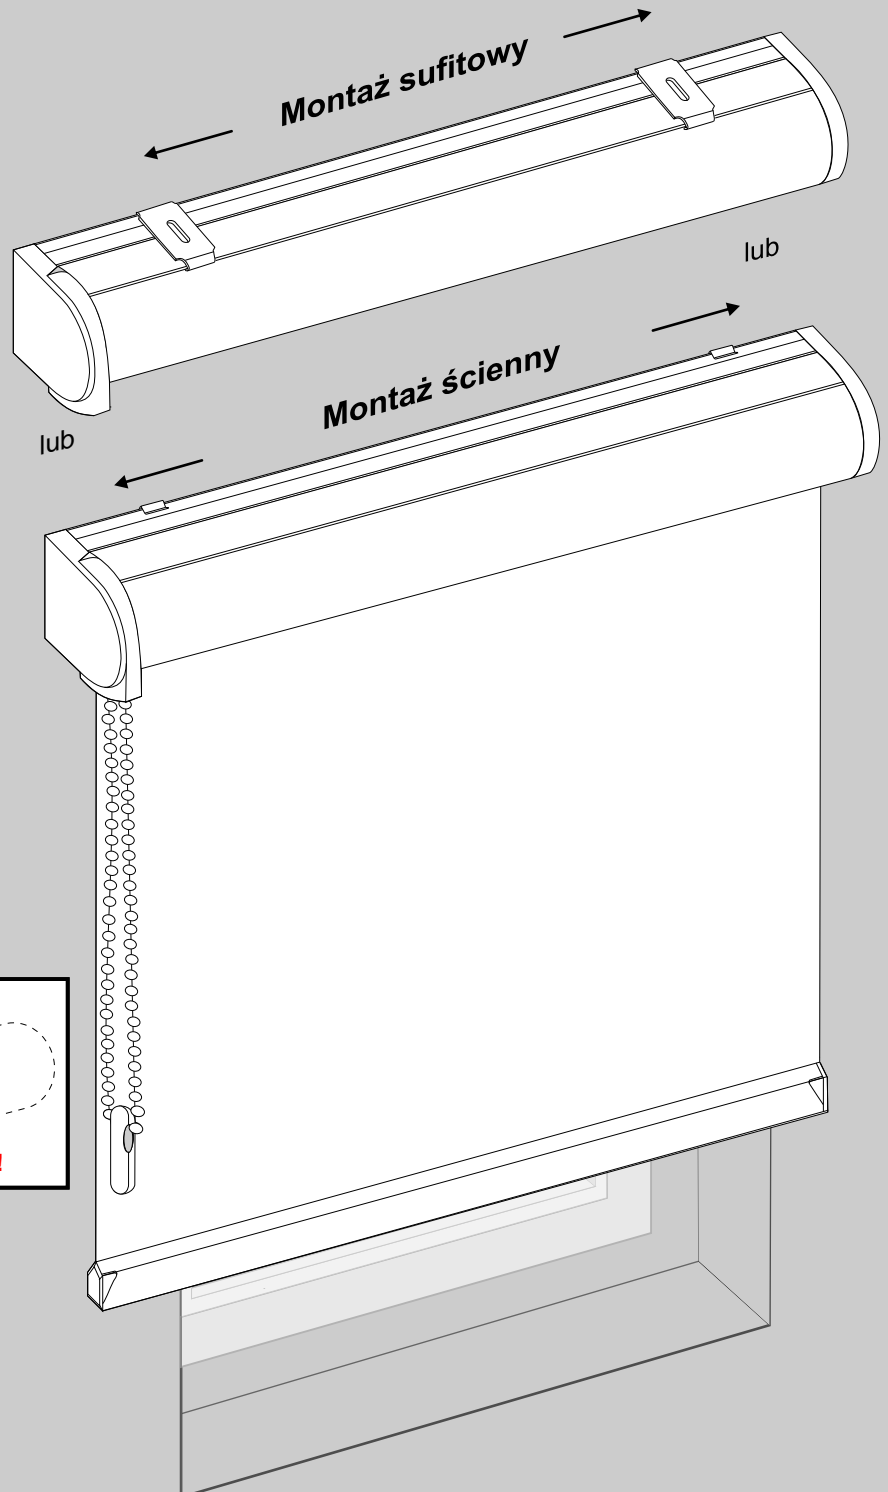

Roleta Premium

Roleta z kasetą

Uwaga

Minimalny odstęp pomiędzy zawiasem a wnęką okienną powinna wynosić 8 cm.

W przypadku niezastosowania odstępu, przy otwieraniu okna roleta może uderzać o ścianę wnęki okiennej.

Roleta Premium

Roleta z kasetą

Montaż ścienny lub sufitowy

DE		Bitte nur beiliegende Elemente verwenden.
EN		Please use enclosed elements only.
NL		Gelieve enkel bijgevoegde elementen te gebruiken.
FR		Se servir exclusivement éléments jointes.
IT		Si prega di utilizzare solo parti allegare ele.
SV		Använd bara bifogade elementer.

Monta

Roleta Premium

Roleta z kasetą

Na ramie okna (uchwyty PVC bez wiercenia)

DE		Bitte nur beiliegende Elemente verwenden.
EN		Please use enclosed elements only.
NL		Gelieve enkel bijgevoegde elementen te gebruiken.
FR		Se servir exclusivement éléments jointes.
IT		Si prega di utilizzare solo parti allegare ele.
SV		Använd bara bifogade elementer.

Montaż

Uwaga:

Maksymalna grubość ramy okna przy montażu za pomocą uchwytów PVC wynosi 25 mm