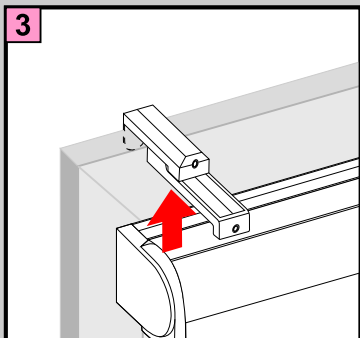

Monta

Roleta Premium

Roleta z kasetą

Na ramie okna (uchwyty PVC bez wiercenia)

DE		Bitte nur beiliegende Elemente verwenden.
EN		Please use enclosed elements only.
NL		Gelieve enkel bijgevoegde elementen te gebruiken.
FR		Se servir exclusivement éléments jointes.
IT		Si prega di utilizzare solo parti allegare ele.
SV		Använd bara bifogade elementer.

Montaż

Uwaga:

Maksymalna grubość ramy okna przy montażu za pomocą uchwytów PVC wynosi 25 mm