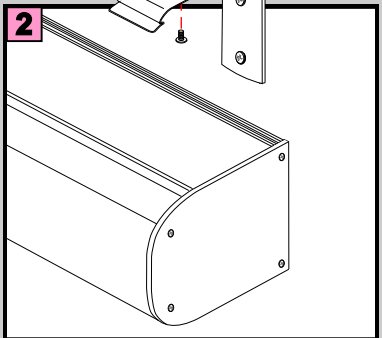

Roleta dzie -noc w kasecie (napęd Akku)

Uwaga

Minimalny odstęp między
zawiasem a ścianą wnęki
powinien wynosić min. 8cm

Jeśli zignorujemy ten odstęp,
roleta może kolidować
ze ścianą

Roleta dzień-noc w kasecie (napęd Akku)

Montaż ścienny

Wtyczka do ładowania baterii

Roleta dzień-noc w kasecie (napęd Akku)

Montaż sufitowy

DE		Bitte nur beiliegende Elemente verwenden.
EN		Please use enclosed elements only.
NL		Gelieve enkel bijgevoegde elementen te gebruiken.
FR		Se servir exclusivement éléments jointes.
IT		Si prega di utilizzare solo parti allegare ele.
SV		Använd bara bifogade elementer.

max. 20 cm

max. 60 cm

max. 20 cm

KLICK!

Wtyczka do ładowania baterii

Roleta dzień-noc w kasecie (napęd Akku)

Montaż na ramie za pomocą
uchwytów PVC

DE		Bitte nur beiliegende Elemente verwenden.
EN		Please use enclosed elements only.
NL		Gelieve enkel bijgevoegde elementen te gebruiken.
FR		Se servir exclusivement éléments jointes.
IT		Si prega di utilizzare solo parti allegare ele.
SV		Använd bara bifogade elementer.