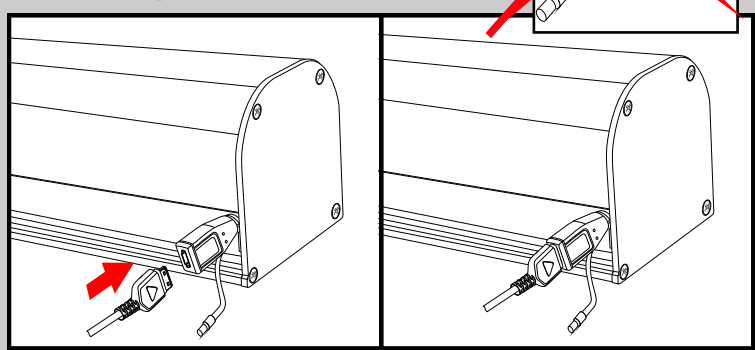

Roleta dzie -noc w kasecie (napęd Akku)

Uwaga

Minimalny odstęp między
zawiasem a ścianą wnęki
powinien wynosić min. 8cm

Jeśli zignorujemy ten odstęp,
roleta może kolidować
ze ścianą

Roleta dzień-noc w kasecie (napęd Akku)

Montaż ścienny

Wtyczka do ładowania baterii

Roleta dzień-noc w kasecie (napęd Akku)

Montaż sufitowy

DE		Bitte nur beiliegende Elemente verwenden.
EN		Please use enclosed elements only.
NL		Gelieve enkel bijgevoegde elementen te gebruiken.
FR		Se servir exclusivement éléments jointes.
IT		Si prega di utilizzare solo parti allegare ele.
SV		Använd bara bifogade elementer.