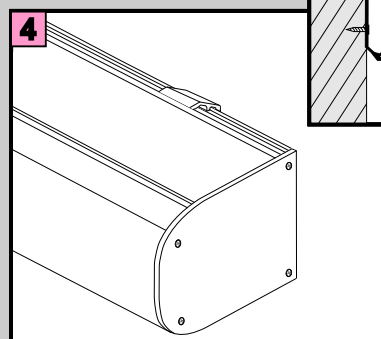

Montaż ścienny

Wtyczka do ładowania baterii

Roleta dzień-noc w kasecie (napęd Akku)

Montaż sufitowy

DE		Bitte nur beiliegende Elemente verwenden.
EN		Please use enclosed elements only.
NL		Gelieve enkel bijgevoegde elementen te gebruiken.
FR		Se servir exclusivement éléments jointes.
IT		Si prega di utilizzare solo parti allegare ele.
SV		Använd bara bifogade elementer.

Roleta dzień-noc w kasecie (napęd Akku)

Montaż ścienny

DE		Bitte nur beiliegende Elemente verwenden.
EN		Please use enclosed elements only.
NL		Gelieve enkel bijgevoegde elementen te gebruiken.
FR		Se servir exclusivement éléments jointes.
IT		Si prega di utilizzare solo pari allegare ele.
SV		Använd bara bifogade elementer.

max. 20 cm

max. 60 cm

max. 20 cm

KLICK!

Wtyczka do ładowania baterii

Roleta dzień-noc w kasecie (napęd Akku)

Montaż na ramie za pomocą
uchwytów PVC

DE		Bitte nur beiliegende Elemente verwenden.
EN		Please use enclosed elements only.
NL		Gelieve enkel bijgevoegde elementen te gebruiken.
FR		Se servir exclusivement éléments jointes.
IT		Si prega di utilizzare solo parti allegare ele.
SV		Använd bara bifogade elementer.