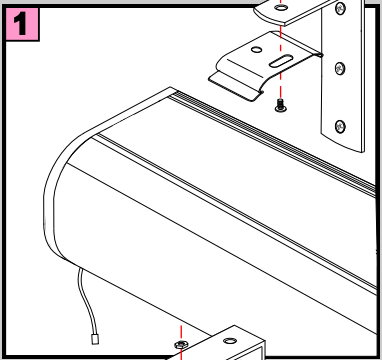

Roleta dzień-noc w kasecie (napęd Akku)

DE		Bitte nur beiliegende Elemente verwenden.
EN		Please use enclosed elements only.
NL		Gelieve enkel bijgevoegde elementen te gebruiken.
FR		Se servir exclusivement éléments jointes.
IT		Si prega di utilizzare solo parti allegare ele.
SV		Använd bara bifogade elementer.

Montaż ścienny