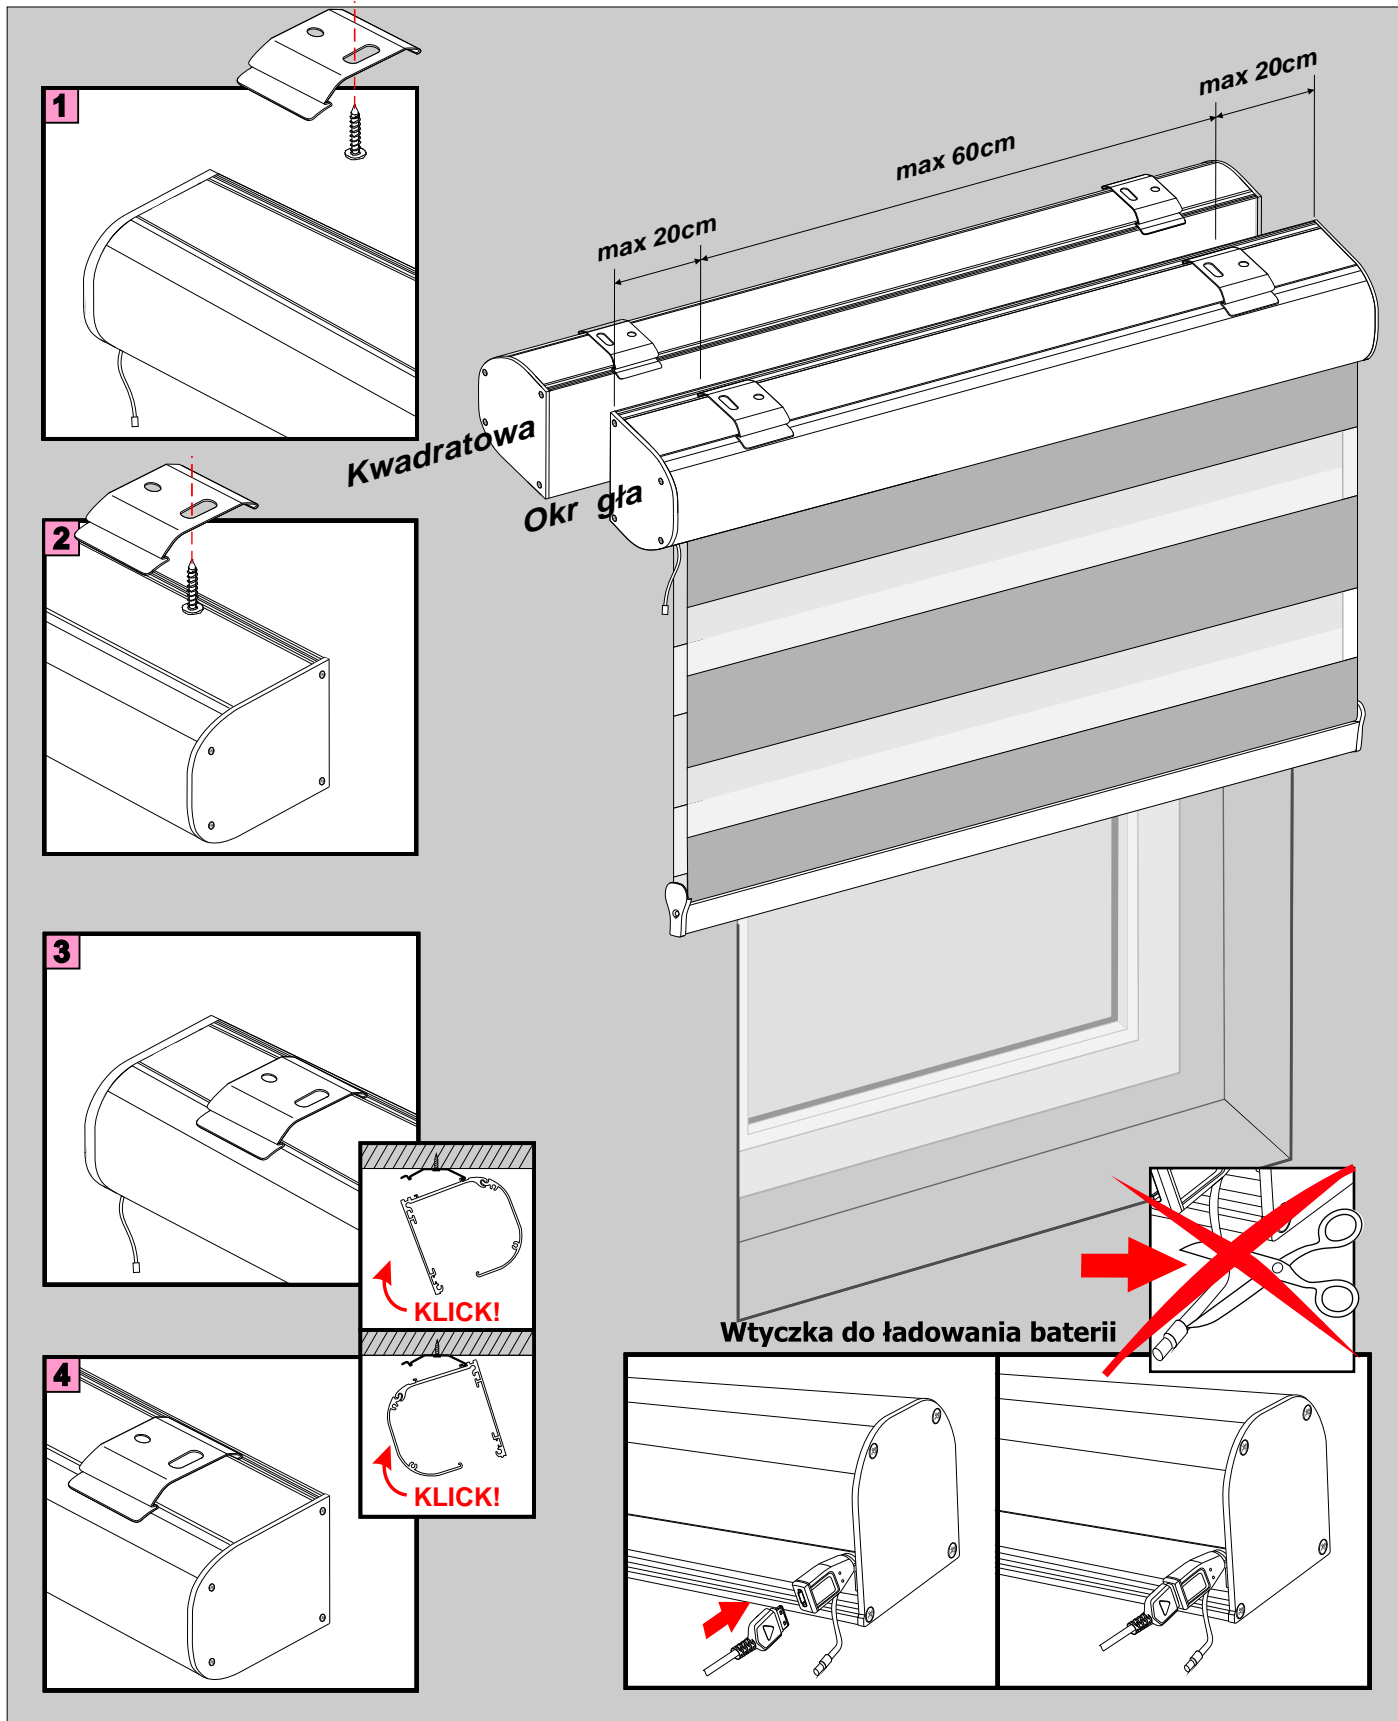

Roleta dzie -noc w kasecie (napęd Akku)

Uwaga

Minimalny odstęp między
zawiasem a ścianą wnęki
powinien wynosić min. 8cm

Jeśli zignorujemy ten odstęp,
roleta może kolidować
ze ścianą

Roleta dzień-noc w kasecie (napęd Akku)

Montaż ścienny

Wtyczka do ładowania baterii

Roleta dzień-noc w kasecie (napęd Akku)

Montaż sufitowy

DE		Bitte nur beiliegende Elemente verwenden.
EN		Please use enclosed elements only.
NL		Gelieve enkel bijgevoegde elementen te gebruiken.
FR		Se servir exclusivement éléments jointes.
IT		Si prega di utilizzare solo parti allegare ele.
SV		Använd bara bifogade elementer.

Roleta dzień-noc w kasecie (napęd Akku)

Montaż ścienny

DE		Bitte nur beiliegende Elemente verwenden.
EN		Please use enclosed elements only.
NL		Gelieve enkel bijgevoegde elementen te gebruiken.
FR		Se servir exclusivement éléments jointes.
IT		Si prega di utilizzare solo pari allegare ele.
SV		Använd bara bifogade elementer.

max. 20 cm

max. 60 cm

max. 20 cm

KLICK!

Wtyczka do ładowania baterii

Roleta dzień-noc w kasecie (napęd Akku)

Montaż na ramie za pomocą
uchwytów PVC

DE		Bitte nur beiliegende Elemente verwenden.
EN		Please use enclosed elements only.
NL		Gelieve enkel bijgevoegde elementen te gebruiken.
FR		Se servir exclusivement éléments jointes.
IT		Si prega di utilizzare solo parti allegare ele.
SV		Använd bara bifogade elementer.