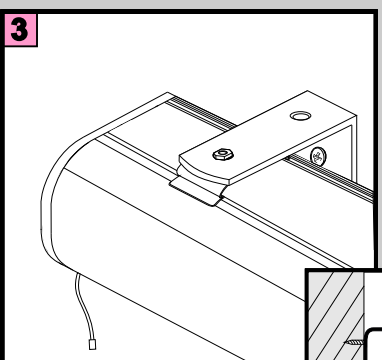

Roleta dzie -noc w kasecie (napęd Akku)

Uwaga

Minimalny odstęp między
zawiasem a ścianą wnęki
powinien wynosić min. 8cm

Jeśli zignorujemy ten odstęp,
roleta może kolidować
ze ścianą

Roleta dzień-noc w kasecie (napęd Akku)

Montaż ścienny

Wtyczka do ładowania baterii

Roleta dzień-noc w kasecie (napęd Akku)

Montaż sufitowy

DE		Bitte nur beiliegende Elemente verwenden.
EN		Please use enclosed elements only.
NL		Gelieve enkel bijgevoegde elementen te gebruiken.
FR		Se servir exclusivement éléments jointes.
IT		Si prega di utilizzare solo parti allegare ele.
SV		Använd bara bifogade elementer.

max. 20 cm

max. 60 cm

max. 20 cm

KLICK!

Wtyczka do ładowania baterii

Roleta dzień-noc w kasecie (napęd Akku)

Montaż na ramie za pomocą
uchwytów PVC

DE		Bitte nur beiliegende Elemente verwenden.
EN		Please use enclosed elements only.
NL		Gelieve enkel bijgevoegde elementen te gebruiken.
FR		Se servir exclusivement éléments jointes.
IT		Si prega di utilizzare solo parti allegare ele.
SV		Använd bara bifogade elementer.