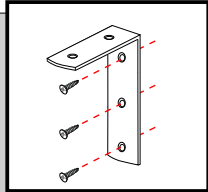

Montaż ścienny

Wtyczka do ładowania baterii

Roleta dzień-noc w kasecie (napęd Akku)

Montaż sufitowy

DE		Bitte nur beiliegende Elemente verwenden.
EN		Please use enclosed elements only.
NL		Gelieve enkel bijgevoegde elementen te gebruiken.
FR		Se servir exclusivement éléments jointes.
IT		Si prega di utilizzare solo parti allegare ele.
SV		Använd bara bifogade elementer.

max. 20 cm

max. 60 cm

max. 20 cm

KLICK!

Wtyczka do ładowania baterii

Roleta dzień-noc w kasecie (napęd Akku)

Montaż na ramie za pomocą
uchwytów PVC

DE		Bitte nur beiliegende Elemente verwenden.
EN		Please use enclosed elements only.
NL		Gelieve enkel bijgevoegde elementen te gebruiken.
FR		Se servir exclusivement éléments jointes.
IT		Si prega di utilizzare solo parti allegare ele.
SV		Använd bara bifogade elementer.