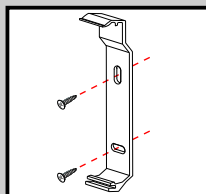

Montaż ścienny

Wtyczka do ładowania baterii

Roleta dzień-noc w kasecie (napęd Akku)

Montaż sufitowy

DE		Bitte nur beiliegende Elemente verwenden.
EN		Please use enclosed elements only.
NL		Gelieve enkel bijgevoegde elementen te gebruiken.
FR		Se servir exclusivement éléments jointes.
IT		Si prega di utilizzare solo parti allegare ele.
SV		Använd bara bifogade elementer.

Roleta dzień-noc w kasecie (napęd Akku)

Montaż ścienny

DE		Bitte nur beiliegende Elemente verwenden.
EN		Please use enclosed elements only.
NL		Gelieve enkel bijgevoegde elementen te gebruiken.
FR		Se servir exclusivement éléments jointes.
IT		Si prega di utilizzare solo pari allegare ele.
SV		Använd bara bifogade elementer.