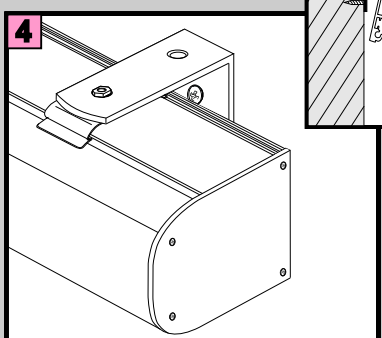

Roleta dzie -noc w kasecie (napęd Akku)

Uwaga

Minimalny odstęp między
zawiasem a ścianą wnęki
powinien wynosić min. 8cm

Jeśli zignorujemy ten odstęp,
roleta może kolidować
ze ścianą

Roleta dzień-noc w kasecie (napęd Akku)

Montaż ścienny

Wtyczka do ładowania baterii

Roleta dzień-noc w kasecie (napęd Akku)

Montaż sufitowy

DE		Bitte nur beiliegende Elemente verwenden.
EN		Please use enclosed elements only.
NL		Gelieve enkel bijgevoegde elementen te gebruiken.
FR		Se servir exclusivement éléments jointes.
IT		Si prega di utilizzare solo parti allegare ele.
SV		Använd bara bifogade elementer.

max. 20 cm

max. 60 cm

max. 20 cm

KLICK!

Wtyczka do ładowania baterii

Roleta dzień-noc w kasecie (napęd Akku)

Montaż na ramie za pomocą
uchwytów PVC

DE		Bitte nur beiliegende Elemente verwenden.
EN		Please use enclosed elements only.
NL		Gelieve enkel bijgevoegde elementen te gebruiken.
FR		Se servir exclusivement éléments jointes.
IT		Si prega di utilizzare solo parti allegare ele.
SV		Använd bara bifogade elementer.