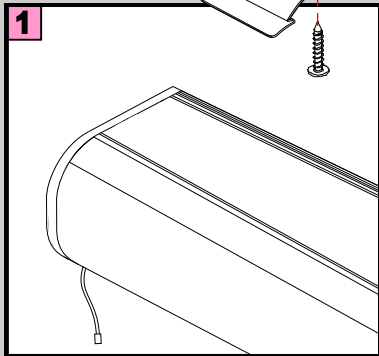

Montaż ścienny

Wtyczka do ładowania baterii

Roleta dzień-noc w kasecie (napęd Akku)

Montaż sufitowy

DE		Bitte nur beiliegende Elemente verwenden.
EN		Please use enclosed elements only.
NL		Gelieve enkel bijgevoegde elementen te gebruiken.
FR		Se servir exclusivement éléments jointes.
IT		Si prega di utilizzare solo parti allegare ele.
SV		Använd bara bifogade elementer.

max. 20 cm

max. 60 cm

max. 20 cm

KLICK!

Wtyczka do ładowania baterii

Roleta dzień-noc w kasecie (napęd Akku)

Montaż na ramie za pomocą
uchwytów PVC

DE		Bitte nur beiliegende Elemente verwenden.
EN		Please use enclosed elements only.
NL		Gelieve enkel bijgevoegde elementen te gebruiken.
FR		Se servir exclusivement éléments jointes.
IT		Si prega di utilizzare solo parti allegare ele.
SV		Använd bara bifogade elementer.