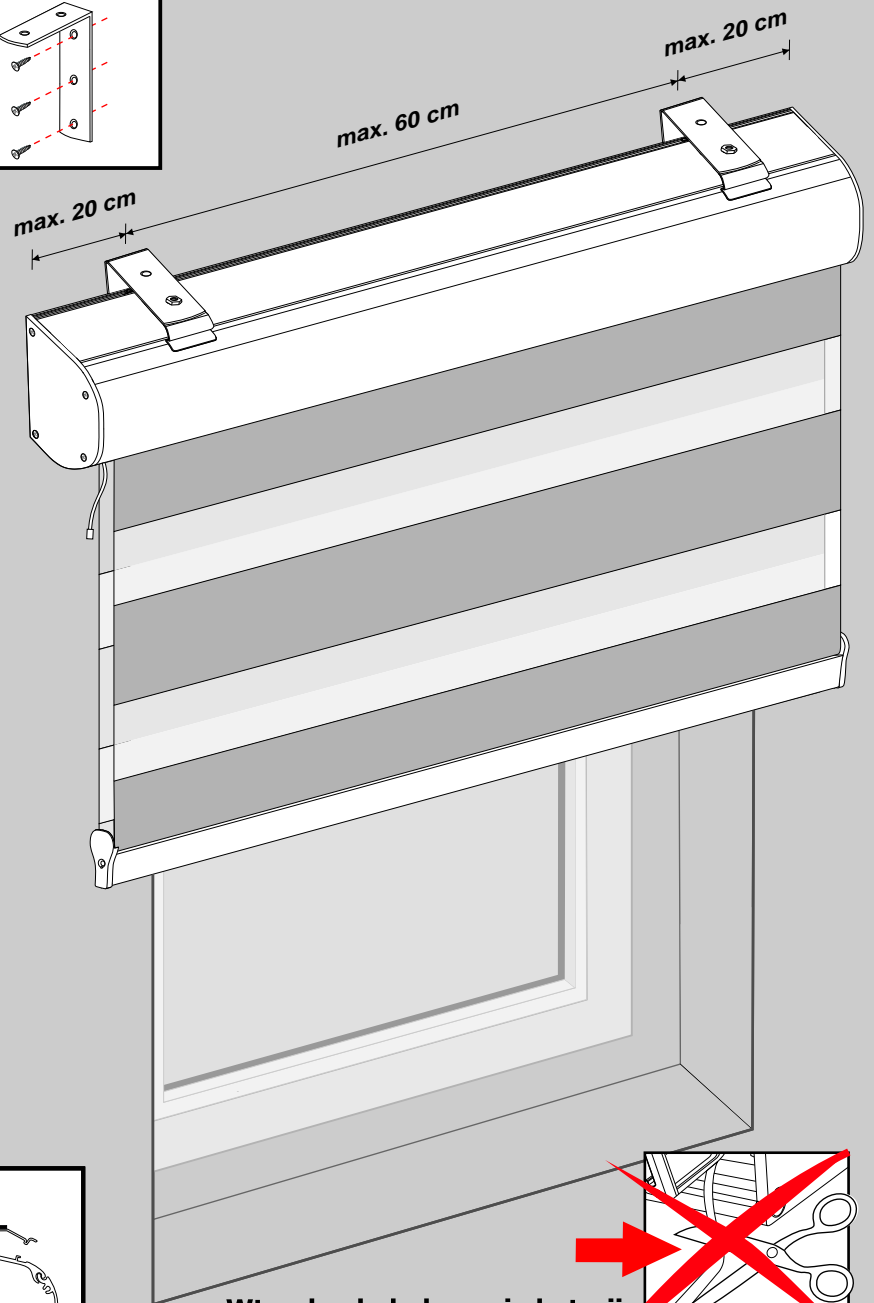

Roleta dzie -noc w kasecie (napęd Akku)

Uwaga

Minimalny odstęp między
zawiasem a ścianą wnęki
powinien wynosić min. 8cm

Jeśli zignorujemy ten odstęp,
roleta może kolidować
ze ścianą

Roleta dzień-noc w kasecie (napęd Akku)

Montaż ścienny

Wtyczka do ładowania baterii

Roleta dzień-noc w kasecie (napęd Akku)

Montaż sufitowy

DE		Bitte nur beiliegende Elemente verwenden.
EN		Please use enclosed elements only.
NL		Gelieve enkel bijgevoegde elementen te gebruiken.
FR		Se servir exclusivement éléments jointes.
IT		Si prega di utilizzare solo parti allegare ele.
SV		Använd bara bifogade elementer.