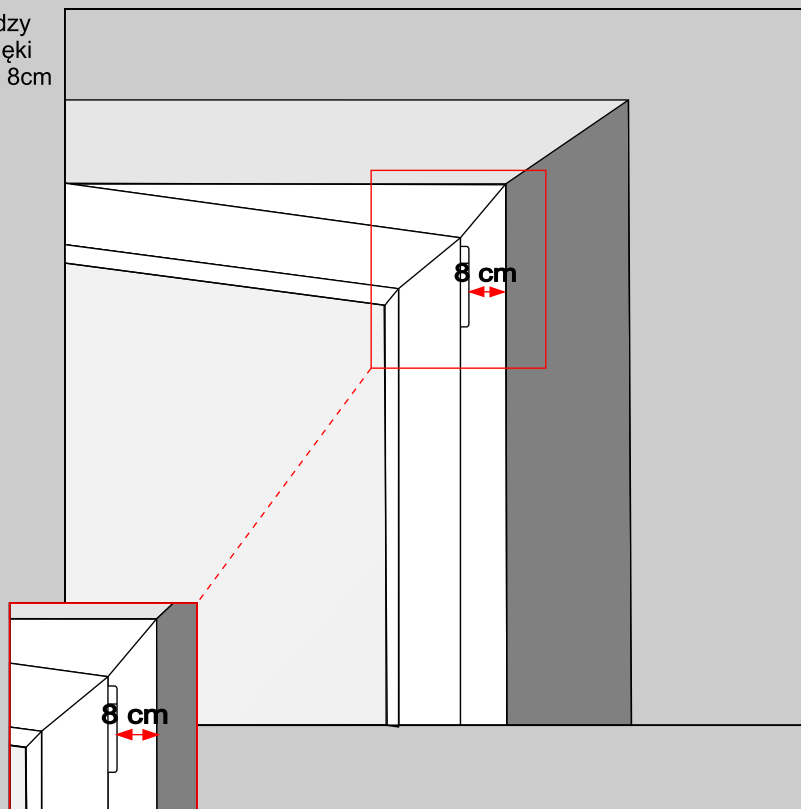

Roleta dzie -noc w kasecie (napęd Akku)

Uwaga

Minimalny odstęp między
zawiasem a ścianą wnęki
powinien wynosić min. 8cm

Jeśli zignorujemy ten odstęp,
roleta może kolidować
ze ścianą

Roleta dzień-noc w kasecie (napęd Akku)

max. 20 cm

max. 60 cm

max. 20 cm

KLICK!

Wtyczka do ładowania baterii

Roleta dzień-noc w kasecie (napęd Akku)

Montaż na ramie za pomocą
uchwytów PVC

DE		Bitte nur beiliegende Elemente verwenden.
EN		Please use enclosed elements only.
NL		Gelieve enkel bijgevoegde elementen te gebruiken.
FR		Se servir exclusivement éléments jointes.
IT		Si prega di utilizzare solo parti allegare ele.
SV		Använd bara bifogade elementer.