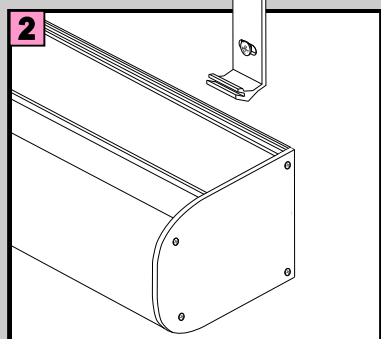

Montaż ścienny

Wtyczka do ładowania baterii

Roleta dzień-noc w kasecie (napęd Akku)

Montaż sufitowy

DE		Bitte nur beiliegende Elemente verwenden.
EN		Please use enclosed elements only.
NL		Gelieve enkel bijgevoegde elementen te gebruiken.
FR		Se servir exclusivement éléments jointes.
IT		Si prega di utilizzare solo parti allegare ele.
SV		Använd bara bifogade elementer.

Roleta dzień-noc w kasecie (napęd Akku)

Montaż ścienny

DE		Bitte nur beiliegende Elemente verwenden.
EN		Please use enclosed elements only.
NL		Gelieve enkel bijgevoegde elementen te gebruiken.
FR		Se servir exclusivement éléments jointes.
IT		Si prega di utilizzare solo pari allegare ele.
SV		Använd bara bifogade elementer.

max. 20 cm

max. 60 cm

max. 20 cm

KLICK!

Wtyczka do ładowania baterii

Roleta dzień-noc w kasecie (napęd Akku)

Montaż na ramie za pomocą
uchwytów PVC

DE		Bitte nur beiliegende Elemente verwenden.
EN		Please use enclosed elements only.
NL		Gelieve enkel bijgevoegde elementen te gebruiken.
FR		Se servir exclusivement éléments jointes.
IT		Si prega di utilizzare solo parti allegare ele.
SV		Använd bara bifogade elementer.