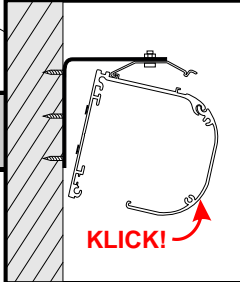

Roleta dzie -noc w kasecie (napęd Akku)

Uwaga

Minimalny odstęp między
zawiasem a ścianą wnęki
powinien wynosić min. 8cm

Jeśli zignorujemy ten odstęp,
roleta może kolidować
ze ścianą

Roleta dzień-noc w kasecie (napęd Akku)

Montaż ścienny

Wtyczka do ładowania baterii

Roleta dzień-noc w kasecie (napęd Akku)

Montaż sufitowy

DE		Bitte nur beiliegende Elemente verwenden.
EN		Please use enclosed elements only.
NL		Gelieve enkel bijgevoegde elementen te gebruiken.
FR		Se servir exclusivement éléments jointes.
IT		Si prega di utilizzare solo parti allegare ele.
SV		Använd bara bifogade elementer.

max. 20 cm

max. 60 cm

max. 20 cm

KLICK!

Wtyczka do ładowania baterii

Roleta dzień-noc w kasecie (napęd Akku)

Montaż na ramie za pomocą
uchwytów PVC

DE		Bitte nur beiliegende Elemente verwenden.
EN		Please use enclosed elements only.
NL		Gelieve enkel bijgevoegde elementen te gebruiken.
FR		Se servir exclusivement éléments jointes.
IT		Si prega di utilizzare solo parti allegare ele.
SV		Använd bara bifogade elementer.