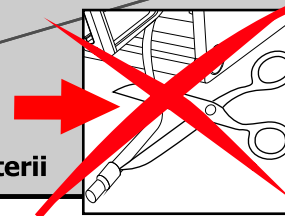

Roleta dzień-noc w kasecie (napęd Akku)

Montaż ścienny

DE		Bitte nur beiliegende Elemente verwenden.
EN		Please use enclosed elements only.
NL		Gelieve enkel bijgevoegde elementen te gebruiken.
FR		Se servir exclusivement éléments jointes.
IT		Si prega di utilizzare solo pari allegare ele.
SV		Använd bara bifogade elementer.

max. 20 cm

max. 60 cm

max. 20 cm

KLICK!

Wtyczka do ładowania baterii

Roleta dzień-noc w kasecie (napęd Akku)

Montaż na ramie za pomocą
uchwytów PVC

DE		Bitte nur beiliegende Elemente verwenden.
EN		Please use enclosed elements only.
NL		Gelieve enkel bijgevoegde elementen te gebruiken.
FR		Se servir exclusivement éléments jointes.
IT		Si prega di utilizzare solo parti allegare ele.
SV		Använd bara bifogade elementer.