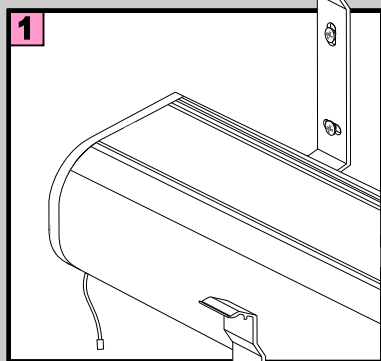

Montaż ścienny

Wtyczka do ładowania baterii

Roleta dzień-noc w kasecie (napęd Akku)

Montaż sufitowy

DE		Bitte nur beiliegende Elemente verwenden.
EN		Please use enclosed elements only.
NL		Gelieve enkel bijgevoegde elementen te gebruiken.
FR		Se servir exclusivement éléments jointes.
IT		Si prega di utilizzare solo parti allegare ele.
SV		Använd bara bifogade elementer.

Roleta dzień-noc w kasecie (napęd Akku)

Montaż ścienny

DE		Bitte nur beiliegende Elemente verwenden.
EN		Please use enclosed elements only.
NL		Gelieve enkel bijgevoegde elementen te gebruiken.
FR		Se servir exclusivement éléments jointes.
IT		Si prega di utilizzare solo pari allegare ele.
SV		Använd bara bifogade elementer.