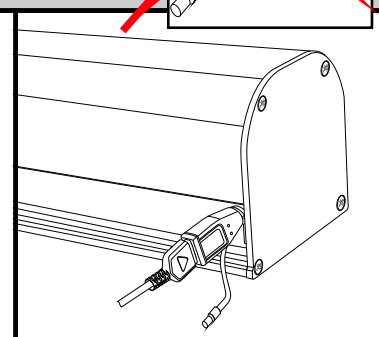

max. 20 cm

max. 60 cm

max. 20 cm

KLICK!

Wtyczka do ładowania baterii

Roleta dzień-noc w kasecie (napęd Akku)

Montaż na ramie za pomocą
uchwytów PVC

DE		Bitte nur beiliegende Elemente verwenden.
EN		Please use enclosed elements only.
NL		Gelieve enkel bijgevoegde elementen te gebruiken.
FR		Se servir exclusivement éléments jointes.
IT		Si prega di utilizzare solo parti allegare ele.
SV		Använd bara bifogade elementer.