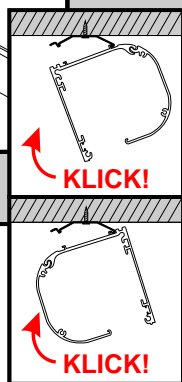

Montaż ścienny

Wtyczka do ładowania baterii

Roleta dzień-noc w kasecie (napęd Akku)

Montaż sufitowy

DE		Bitte nur beiliegende Elemente verwenden.
EN		Please use enclosed elements only.
NL		Gelieve enkel bijgevoegde elementen te gebruiken.
FR		Se servir exclusivement éléments jointes.
IT		Si prega di utilizzare solo parti allegare ele.
SV		Använd bara bifogade elementer.

Roleta dzień-noc w kasecie (napęd Akku)

Montaż ścienny

DE		Bitte nur beiliegende Elemente verwenden.
EN		Please use enclosed elements only.
NL		Gelieve enkel bijgevoegde elementen te gebruiken.
FR		Se servir exclusivement éléments jointes.
IT		Si prega di utilizzare solo pari allegare ele.
SV		Använd bara bifogade elementer.

max. 20 cm

max. 60 cm

max. 20 cm

KLICK!

Wtyczka do ładowania baterii

Roleta dzień-noc w kasecie (napęd Akku)

Montaż na ramie za pomocą
uchwytów PVC

DE		Bitte nur beiliegende Elemente verwenden.
EN		Please use enclosed elements only.
NL		Gelieve enkel bijgevoegde elementen te gebruiken.
FR		Se servir exclusivement éléments jointes.
IT		Si prega di utilizzare solo parti allegare ele.
SV		Använd bara bifogade elementer.