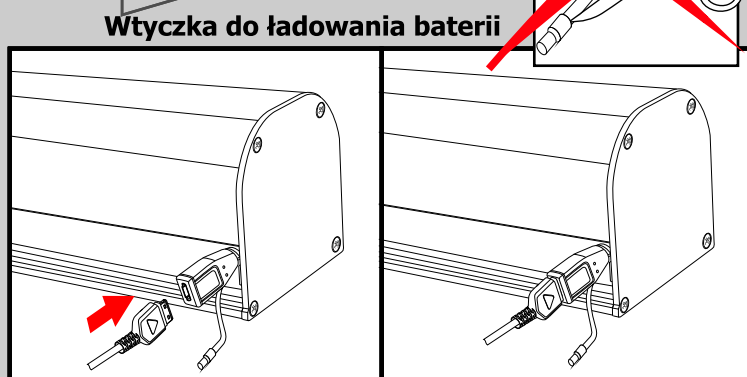

Montaż ścienny

Wtyczka do ładowania baterii

Roleta dzień-noc w kasecie (napęd Akku)

Montaż sufitowy

DE		Bitte nur beiliegende Elemente verwenden.
EN		Please use enclosed elements only.
NL		Gelieve enkel bijgevoegde elementen te gebruiken.
FR		Se servir exclusivement éléments jointes.
IT		Si prega di utilizzare solo parti allegare ele.
SV		Använd bara bifogade elementer.

Roleta dzień-noc w kasecie (napęd Akku)

Montaż ścienny

DE		Bitte nur beiliegende Elemente verwenden.
EN		Please use enclosed elements only.
NL		Gelieve enkel bijgevoegde elementen te gebruiken.
FR		Se servir exclusivement éléments jointes.
IT		Si prega di utilizzare solo pari allegare ele.
SV		Använd bara bifogade elementer.

max. 20 cm

max. 60 cm

max. 20 cm

KLICK!

Wtyczka do ładowania baterii

Roleta dzień-noc w kasecie (napęd Akku)

Montaż na ramie za pomocą
uchwytów PVC

DE		Bitte nur beiliegende Elemente verwenden.
EN		Please use enclosed elements only.
NL		Gelieve enkel bijgevoegde elementen te gebruiken.
FR		Se servir exclusivement éléments jointes.
IT		Si prega di utilizzare solo parti allegare ele.
SV		Använd bara bifogade elementer.