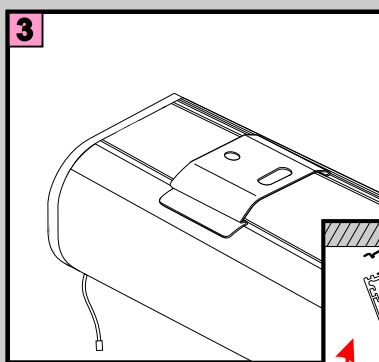

Montaż ścienny

Wtyczka do ładowania baterii

Roleta dzień-noc w kasecie (napęd Akku)

Montaż sufitowy

DE		Bitte nur beiliegende Elemente verwenden.
EN		Please use enclosed elements only.
NL		Gelieve enkel bijgevoegde elementen te gebruiken.
FR		Se servir exclusivement éléments jointes.
IT		Si prega di utilizzare solo parti allegare ele.
SV		Använd bara bifogade elementer.

Roleta dzień-noc w kasecie (napęd Akku)

Montaż ścienny

DE		Bitte nur beiliegende Elemente verwenden.
EN		Please use enclosed elements only.
NL		Gelieve enkel bijgevoegde elementen te gebruiken.
FR		Se servir exclusivement éléments jointes.
IT		Si prega di utilizzare solo pari allegare ele.
SV		Använd bara bifogade elementer.