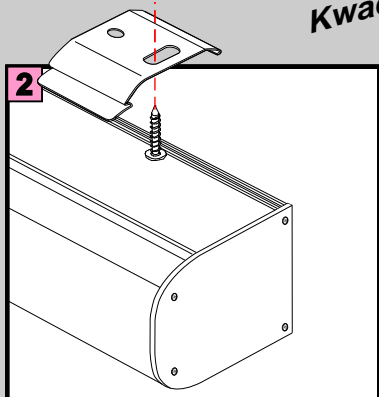

Montaż ścienny

Wtyczka do ładowania baterii

Roleta dzień-noc w kasecie (napęd Akku)

Montaż sufitowy

DE		Bitte nur beiliegende Elemente verwenden.
EN		Please use enclosed elements only.
NL		Gelieve enkel bijgevoegde elementen te gebruiken.
FR		Se servir exclusivement éléments jointes.
IT		Si prega di utilizzare solo parti allegare ele.
SV		Använd bara bifogade elementer.

Roleta dzień-noc w kasecie (napęd Akku)

Montaż ścienny

DE		Bitte nur beiliegende Elemente verwenden.
EN		Please use enclosed elements only.
NL		Gelieve enkel bijgevoegde elementen te gebruiken.
FR		Se servir exclusivement éléments jointes.
IT		Si prega di utilizzare solo pari allegare ele.
SV		Använd bara bifogade elementer.

max. 20 cm

max. 60 cm

max. 20 cm

KLICK!

Wtyczka do ładowania baterii

Roleta dzień-noc w kasecie (napęd Akku)

Montaż na ramie za pomocą
uchwytów PVC

DE		Bitte nur beiliegende Elemente verwenden.
EN		Please use enclosed elements only.
NL		Gelieve enkel bijgevoegde elementen te gebruiken.
FR		Se servir exclusivement éléments jointes.
IT		Si prega di utilizzare solo parti allegare ele.
SV		Använd bara bifogade elementer.