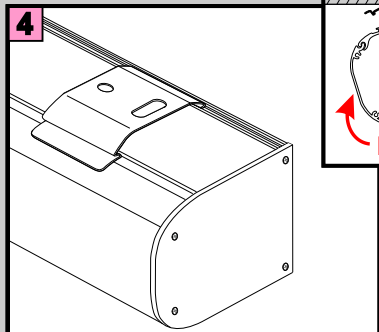

Montaż ścienny

Wtyczka do ładowania baterii

Roleta dzień-noc w kasecie (napęd Akku)

Montaż sufitowy

DE		Bitte nur beiliegende Elemente verwenden.
EN		Please use enclosed elements only.
NL		Gelieve enkel bijgevoegde elementen te gebruiken.
FR		Se servir exclusivement éléments jointes.
IT		Si prega di utilizzare solo parti allegare ele.
SV		Använd bara bifogade elementer.

Roleta dzień-noc w kasecie (napęd Akku)

Montaż ścienny

DE		Bitte nur beiliegende Elemente verwenden.
EN		Please use enclosed elements only.
NL		Gelieve enkel bijgevoegde elementen te gebruiken.
FR		Se servir exclusivement éléments jointes.
IT		Si prega di utilizzare solo pari allegare ele.
SV		Använd bara bifogade elementer.

max. 20 cm

max. 60 cm

max. 20 cm

KLICK!

Wtyczka do ładowania baterii

Roleta dzień-noc w kasecie (napęd Akku)

Montaż na ramie za pomocą
uchwytów PVC

DE		Bitte nur beiliegende Elemente verwenden.
EN		Please use enclosed elements only.
NL		Gelieve enkel bijgevoegde elementen te gebruiken.
FR		Se servir exclusivement éléments jointes.
IT		Si prega di utilizzare solo parti allegare ele.
SV		Använd bara bifogade elementer.