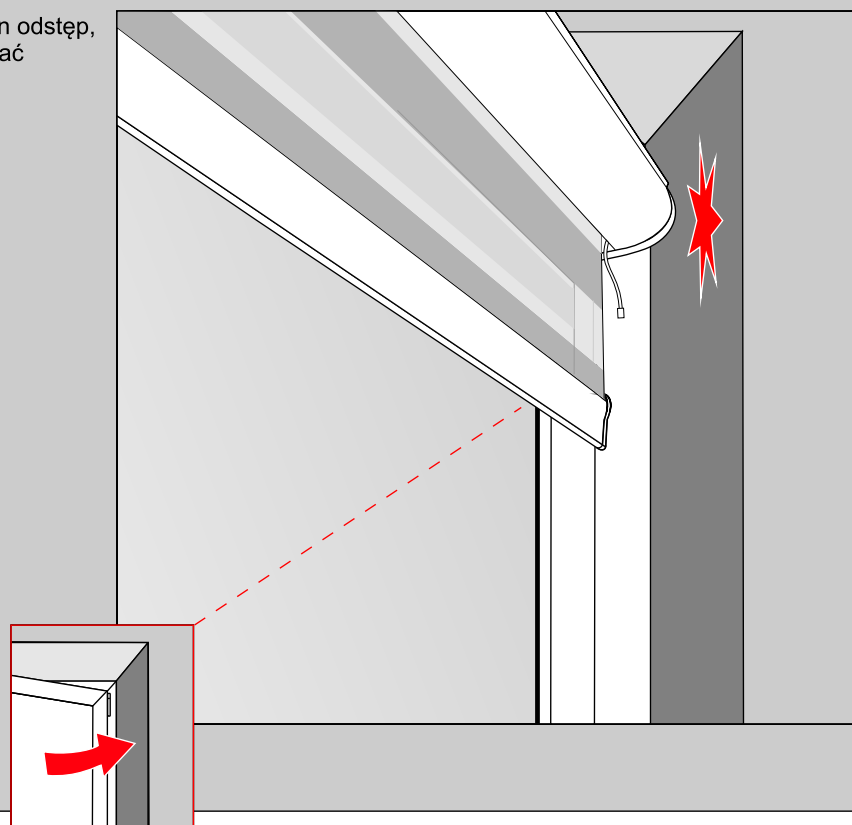

Roleta dzie -noc w kasecie (napęd Akku)

Uwaga

Minimalny odstęp między
zawiasem a ścianą wnęki
powinien wynosić min. 8cm

Jeśli zignorujemy ten odstęp,
roleta może kolidować
ze ścianą

Roleta dzień-noc w kasecie (napęd Akku)

Montaż ścienny

Wtyczka do ładowania baterii

Roleta dzień-noc w kasecie (napęd Akku)

Montaż sufitowy

DE		Bitte nur beiliegende Elemente verwenden.
EN		Please use enclosed elements only.
NL		Gelieve enkel bijgevoegde elementen te gebruiken.
FR		Se servir exclusivement éléments jointes.
IT		Si prega di utilizzare solo parti allegare ele.
SV		Använd bara bifogade elementer.