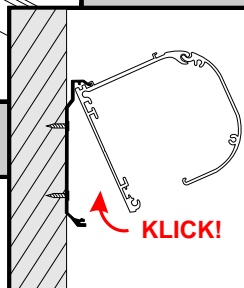

Montaż ścienny

Wtyczka do ładowania baterii

Roleta dzień-noc w kasecie (napęd Akku)

Montaż sufitowy

DE		Bitte nur beiliegende Elemente verwenden.
EN		Please use enclosed elements only.
NL		Gelieve enkel bijgevoegde elementen te gebruiken.
FR		Se servir exclusivement éléments jointes.
IT		Si prega di utilizzare solo parti allegare ele.
SV		Använd bara bifogade elementer.

Roleta dzień-noc w kasecie (napęd Akku)

Montaż ścienny

DE		Bitte nur beiliegende Elemente verwenden.
EN		Please use enclosed elements only.
NL		Gelieve enkel bijgevoegde elementen te gebruiken.
FR		Se servir exclusivement éléments jointes.
IT		Si prega di utilizzare solo pari allegare ele.
SV		Använd bara bifogade elementer.

max. 20 cm

max. 60 cm

max. 20 cm

KLICK!

Wtyczka do ładowania baterii

Roleta dzień-noc w kasecie (napęd Akku)

Montaż na ramie za pomocą
uchwytów PVC

DE		Bitte nur beiliegende Elemente verwenden.
EN		Please use enclosed elements only.
NL		Gelieve enkel bijgevoegde elementen te gebruiken.
FR		Se servir exclusivement éléments jointes.
IT		Si prega di utilizzare solo parti allegare ele.
SV		Använd bara bifogade elementer.