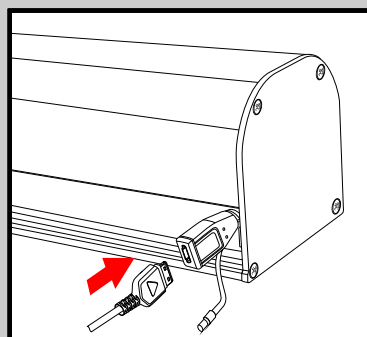

Roleta dzień-noc w kasecie (napęd Akku)

Montaż ścienny

DE		Bitte nur beiliegende Elemente verwenden.
EN		Please use enclosed elements only.
NL		Gelieve enkel bijgevoegde elementen te gebruiken.
FR		Se servir exclusivement éléments jointes.
IT		Si prega di utilizzare solo pari allegare ele.
SV		Använd bara bifogade elementer.

max. 20 cm

max. 60 cm

max. 20 cm

KLICK!

Wtyczka do ładowania baterii

Roleta dzień-noc w kasecie (napęd Akku)

Montaż na ramie za pomocą
uchwytów PVC

DE		Bitte nur beiliegende Elemente verwenden.
EN		Please use enclosed elements only.
NL		Gelieve enkel bijgevoegde elementen te gebruiken.
FR		Se servir exclusivement éléments jointes.
IT		Si prega di utilizzare solo parti allegare ele.
SV		Använd bara bifogade elementer.