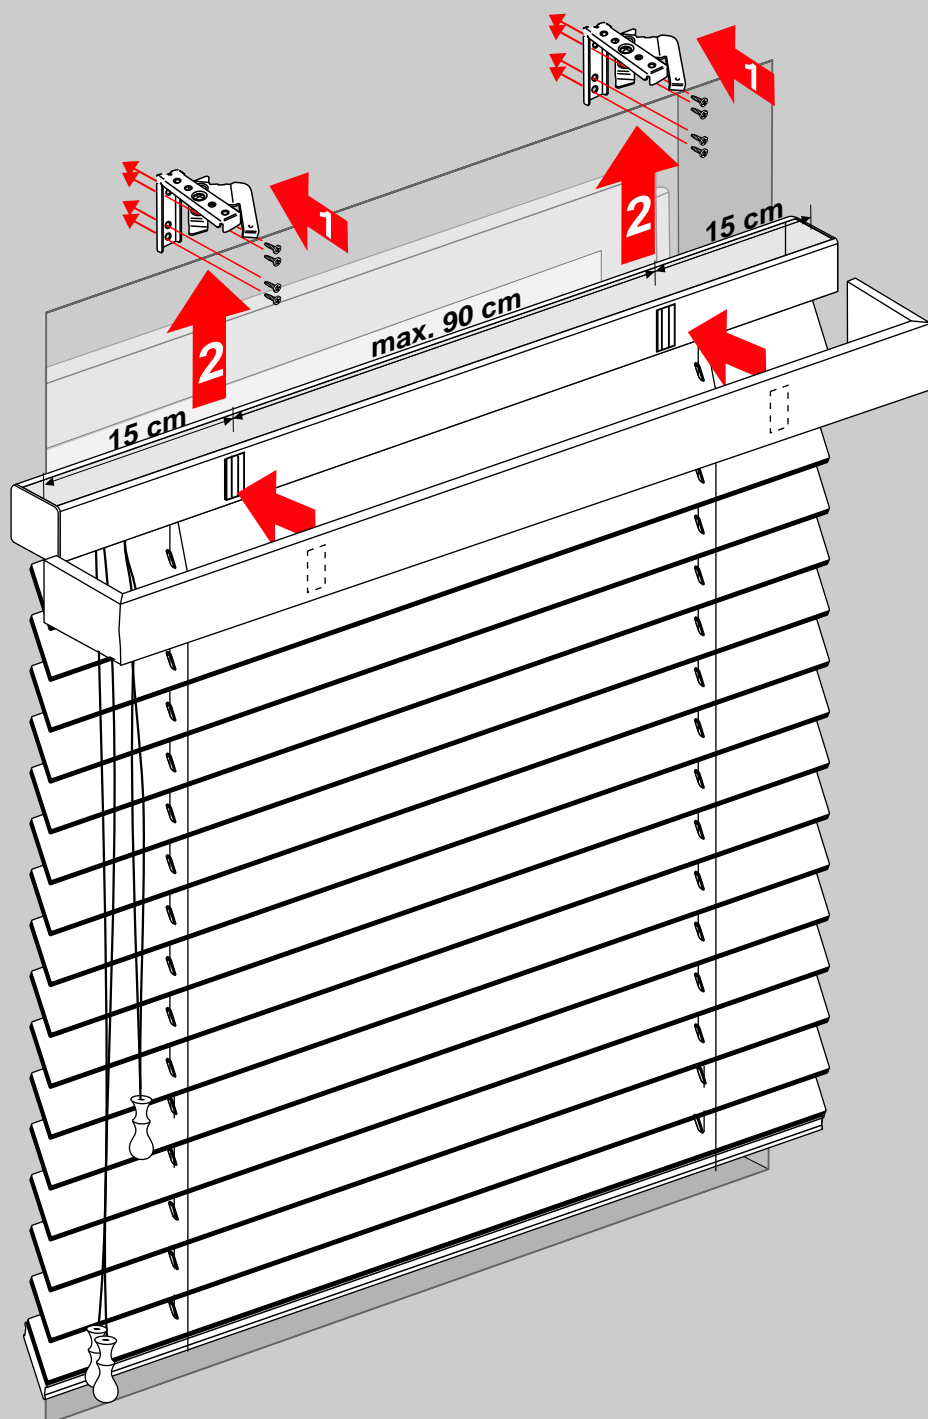

Żaluzje drewniane

Montaż ścienny

DE		Bitte nur beiliegende Elemente verwenden.
EN		Please use enclosed elements only.
NL		Gelieve enkel bijgevoegde elementen te gebruiken.
FR		Se servir exclusivement éléments jointes.
IT		Si prega di utilizzare solo pari allegare ele.
SV		Använd bara bifogade elementer.

Żaluzje drewniane

Montaż ścienny

Dodatkowe komponenty

Dodatkowe komponenty

Żle Prawidłowo Żle

Prawidłowo

Żle Prawidłowo

Żle Prawidłowo Żle