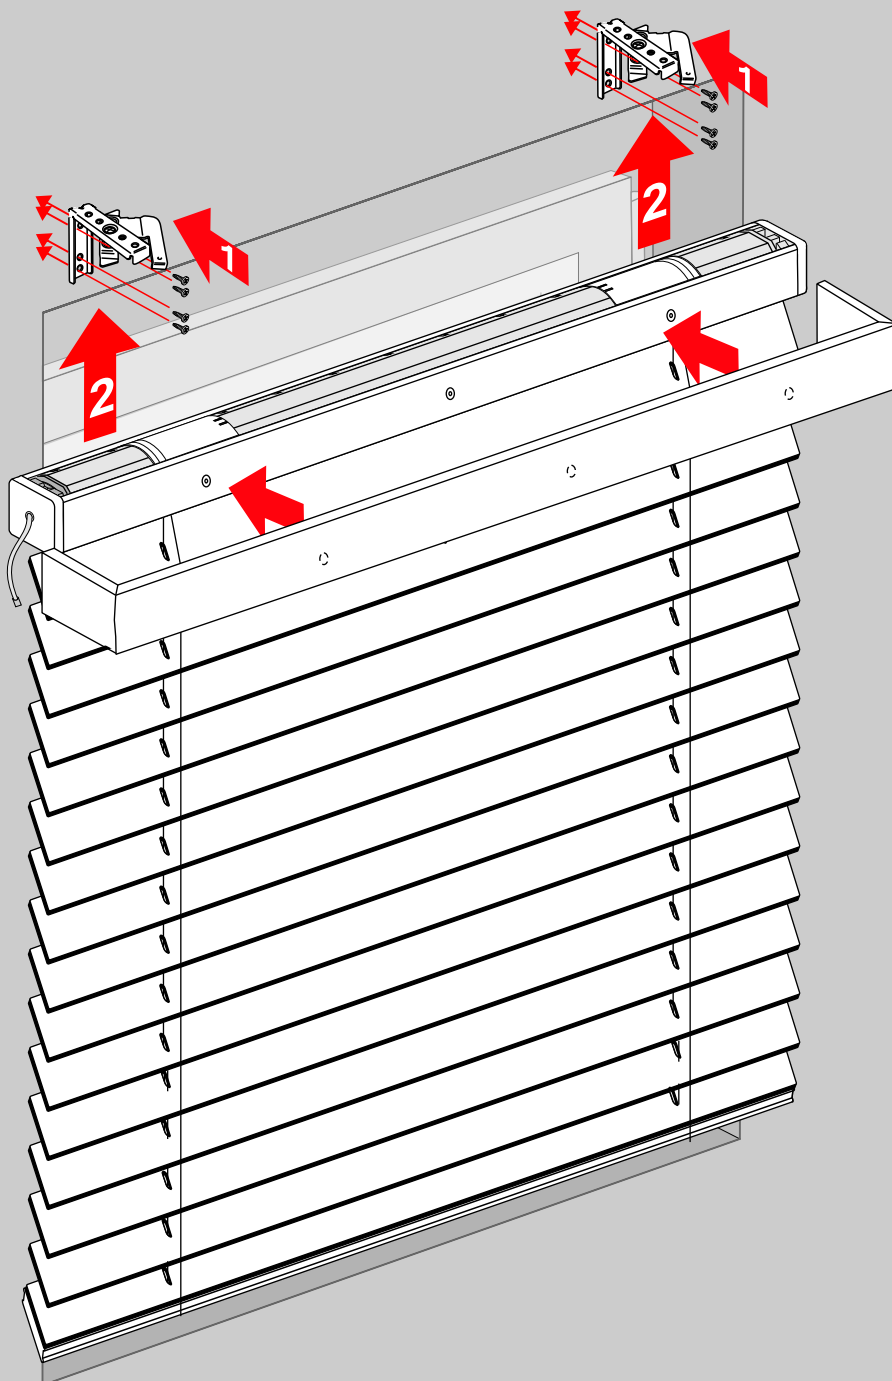

Żaluzje drewniane 50 Z silnikiem akumulatorowym

Montaż ścienny

DE		Bitte nur beiliegende Elemente verwenden.
EN		Please use enclosed elements only.
NL		Gelieve enkel bijgevoegde elementen te gebruiken.
FR		Se servir exclusivement éléments jointes.
IT		Si prega di utilizzare solo pari allegare ele.
SV		Använd bara bifogade elementer.

Żaluzje drewniane 50 Z silnikiem akumulatorowym

Montaż ścienny

Dodatkowe komponenty

Dodatkowe komponenty

Prawidłowo

Źle

Prawidłowo

Źle

Prawidłowo

Żaluzje drewniane 50 Z silnikiem akumulatorowym

Montaż sufitowy

Prawidłowo **Źle** Prawidłowo **Źle** Prawidłowo