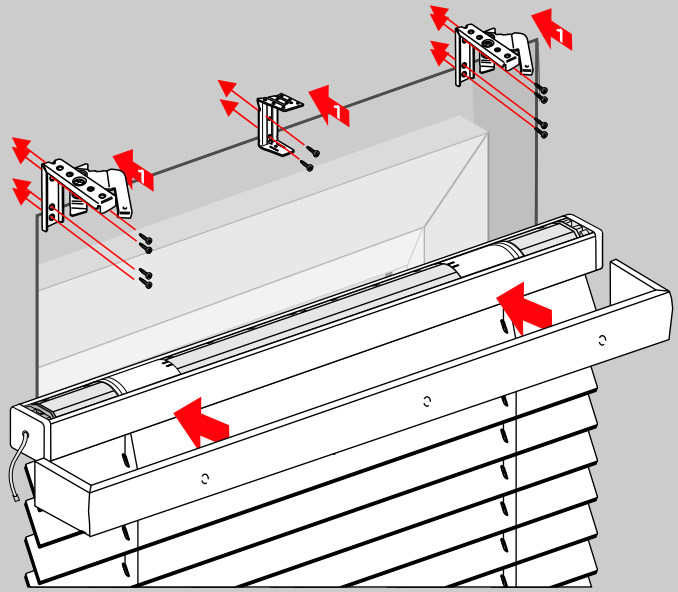

Żaluzje drewniane 50 Z silnikiem akumulatorowym

Montaż ścienny

DE		Bitte nur beiliegende Elemente verwenden.
EN		Please use enclosed elements only.
NL		Gelieve enkel bijgevoegde elementen te gebruiken.
FR		Se servir exclusivement éléments jointes.
IT		Si prega di utilizzare solo pari allegare ele.
SV		Använd bara bifogade elementer.

Żaluzje drewniane 50 Z silnikiem akumulatorowym

Montaż ścienny

Dodatkowe komponenty

Dodatkowe komponenty

Prawidłowo

Źle

Prawidłowo

Źle