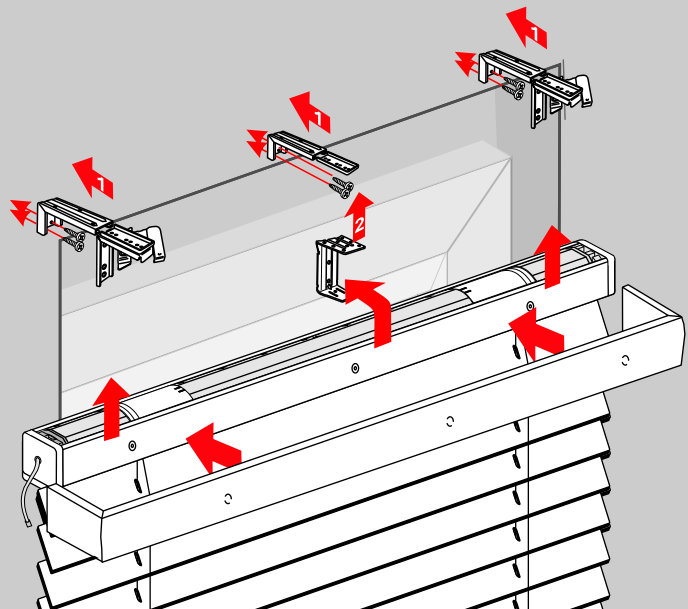

Żaluzje drewniane 50 Z silnikiem akumulatorowym

Montaż ścienny

DE		Bitte nur beiliegende Elemente verwenden.
EN		Please use enclosed elements only.
NL		Gelieve enkel bijgevoegde elementen te gebruiken.
FR		Se servir exclusivement éléments jointes.
IT		Si prega di utilizzare solo pari allegare ele.
SV		Använd bara bifogade elementer.

Żaluzje drewniane 50 Z silnikiem akumulatorowym

Montaż ścienny

Dodatkowe komponenty

Dodatkowe komponenty

Prawidłowo

Źle

Prawidłowo

Źle