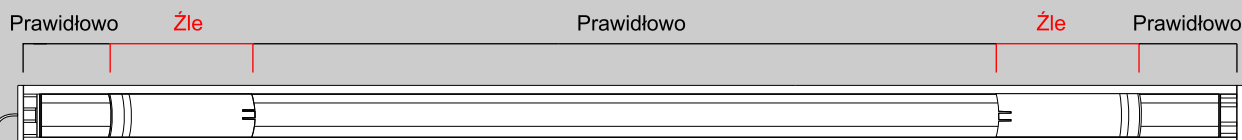

Żaluzje drewniane 50 Z silnikiem akumulatorowym

Montaż ścienny

DE		Bitte nur beiliegende Elemente verwenden.
EN		Please use enclosed elements only.
NL		Gelieve enkel bijgevoegde elementen te gebruiken.
FR		Se servir exclusivement éléments jointes.
IT		Si prega di utilizzare solo pari allegare ele.
SV		Använd bara bifogade elementer.

Żaluzje drewniane 50 Z silnikiem akumulatorowym

Montaż ścienny

Dodatkowe komponenty

Dodatkowe komponenty

Prawidłowo

Źle

Prawidłowo

Źle